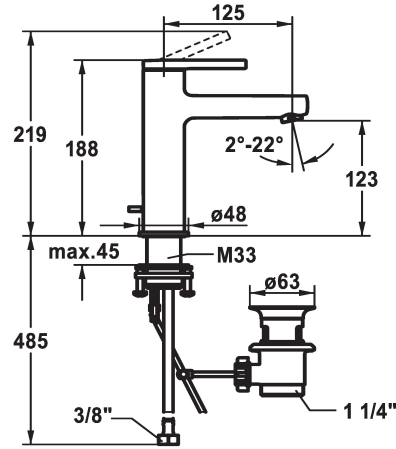

KWC AVA 2.0

Miscelatore a leva - Lavabo

Modell-Linie: AVA 2.0 | 12.468.042.000FL

Rubinetterie per bagni | Rubinetterie monocomando

KWC-No.

125078

chromeline, A 125, tubi flessibili di collegamento, con piletta

* KWC cartuccia S 25

- con tecnica a dischi in ceramica

- regolazione continua della portata e della temperatura

piletta

con comando per scarico

senza piletta

con Push open

* Tubi flessibili di collegamento da 3/8"

* QuickInstallation - Fissaggio tramite raccordo filettato con viti di arresto

* Foratura ø35 mm

* Incluso nella fornitura:

- Valvola di scarico KWC Z.538.581.000

Dati tecnici

Portata

5 l/min (3 bar)

piletta

chromeline

Tipo di installazione

montaggio fisso

Tipo di rubinetto

01

Dimensioni in altezza

168

Classe di rumorosità