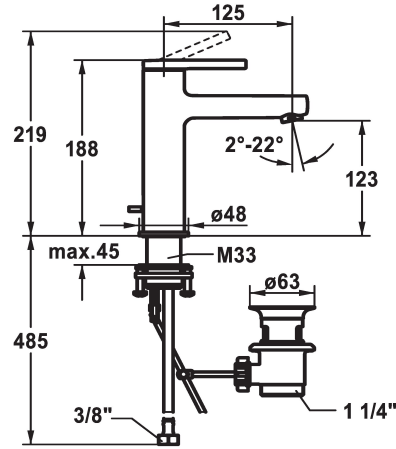

### KWC-No.

**125078**  
chromeline, A 125, flexible connection hoses, with pop-up valve

**125079**  
chromeline, A 125, flexible connection hoses, without pop-up valve

**125080**  
chromeline, A 125, flexible connection hoses, with Push Open

### afvoergarnituur

met aftapkraan

zonder aftapkraan

met Push open

- \* Flexibele aansluitslangen 3/8"
- \* QuickInstallation - Bevestiging met draadfitting met borgschroeven
- \* Tafelboring ø35 mm
- \* Levering:
- KWC afvoerkraan Z.538.581.000

01

Hoogteafmeting

168

G\_Acoustic\_group

yes

Projection\_A

A125

EnergyLabelCH

A

Afmetingen wateruitlaat

123

Materiaal

Messing