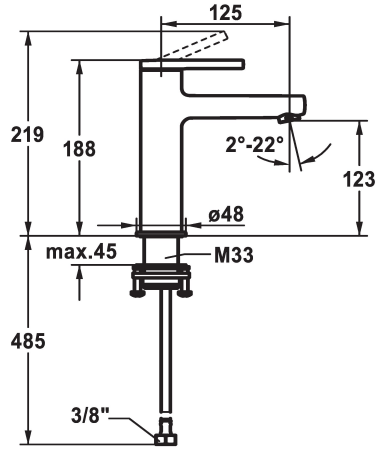

KWC AVA 2.0 Mitigeur à levier - Lavabo

Modell-Linie: AVA 2.0 | 12.468.052.000FL
Robinetteries | Robinets à monocommande

KWC-No.

125078
chromeline, A 125, raccords flexibles, avec vidage

125079
chromeline, A 125, raccords flexibles, sans vidage

125080
chromeline, A 125, raccords flexibles, avec Push Open

- * EcoProtect - économiseur d'eau
- * Bec fixe
- Neoperl® Perlator® SSR, régulateur de jet orientable
- * KWC cartouche S 25
- avec technique à disques céramique

vidage

avec vidage

sans vidage

avec Push open

- réglage de débit et de température continu
- * Raccords flexibles 3/8"
- * QuickInstallation - Fixation à l'aide de raccords filetés avec vis de blocage
- * Perçage utile ø35 mm

Données techniques

Débit
vidage
Raccord
goulot
Commande
Code couleur
Type d'installation
Type de robinet
Dimension de la hauteur
Groupe de bruit pour la robinetterie
Projection A
Label énergétique
Dimension de la sortie d'eau
Matière
teamNumber
sanitasTroeschNumber