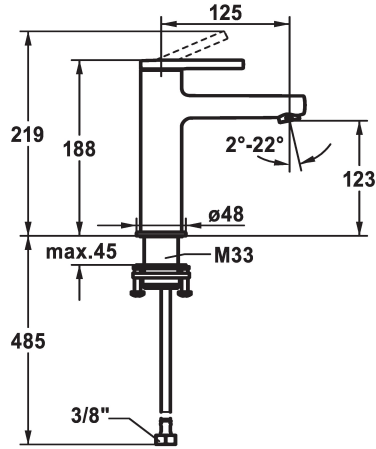

KWC AVA 2.0 Lever mixer - Basin

Modell-Linie: AVA 2.0 | 12.468.052.000FL
Kranen | Eengreepkranen

KWC-No.

125078
chromeline, A 125, flexible connection hoses, with pop-up valve

125079
chromeline, A 125, flexible connection hoses, without pop-up valve

125080
chromeline, A 125, flexible connection hoses, with Push Open

- * EcoProtect - waterbesparende inrichting
- * Vaste uitloop
- Neoperl® Perlator® SSR, zwenkstraalregelaar
- * KWC patroon S 25
- met keramische-schijventechniek

- uitstroomvolume en temperatuur traploos instelbaar
- * Flexibele aansluitlang 3/8"
- * QuickInstallation - Bevestiging met draadfitting met borgschroeven
- * Tafelboring ø35 mm

Technical Data

Doorstroomhoeveelheid
afvoergarnituur
schroefverbindingen
uitloop
Bediening
Kleurcode
Type installatie
Kraan type
Afmeting hoogte
geluidsklasse
Projectie A
Energielabel
Afmetingen wateruitlaat

5 l/min (3 bar)
ohne_Ablaufgarnitur
Flexible_Anschlusschläuche
fest
topbedient
F000
Standmontage
01
168
yes
A125
A
123