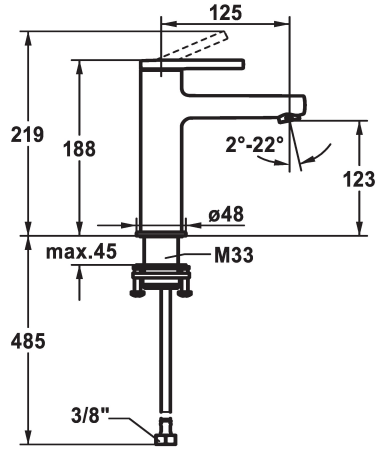

## KWC AVA 2.0 Lever mixer - Basin

Modell-Linie: AVA 2.0 | 12.468.052.000FL  
Kranen | Eengreepkranen

### KWC-No.

**125078**  
chromeline, A 125, flexible connection hoses, with pop-up valve

**125079**  
chromeline, A 125, flexible connection hoses, without pop-up valve

**125080**  
chromeline, A 125, flexible connection hoses, with Push Open

### Technical Data

Doorstroomhoeveelheid
afvoergarnituur
schroefverbindingen
uitloop
Bediening
Kleurcode
Type installatie
Kraan type
Hoogteafmeting
geluidsklasse
Projectie A
Energielabel
Afmetingen wateruitlaat
Materiaal

5 l/min (3 bar)
ohne_Ablaufgarnitur
flexibele aansluitslangen
fest
topbedient
chromeline
staande montage
01
168
yes
A125
A
123
MESSING