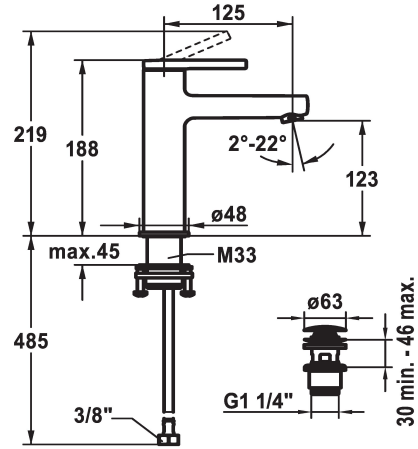

### KWC-Nr.

**125078**  
chromeline, A 125, flexible Anschlussschläuche, mit Ablaufgarnitur

**125079**  
chromeline, A 125, flexible Anschlussschläuche, ohne Ablaufgarnitur

**125080**  
chromeline, A 125, flexible Anschlussschläuche, mit Push Open

- \* Flexible Anschlussschläuche 3/8"
- \* QuickInstallation - Befestigung mit Gewindestutzen M33 x 1.5 mit Feststellschrauben
- \* Tischbohrung ø35 mm
- \* Lieferumfang:
- KWC Ablaufventil Push Open 2 in 1 Z.538.321.000

### Technische Daten

Auslaufmenge	5 l/min (3 bar)
Ablaufgarnitur	mit Push open
Anschluss	Flexible Anschlussschläuche
Auslauf	fest
Bedienung	topbedient
Farbcode	chromeline
Installationsart	Standmontage
Armaturtyp	Armatur
Mass Höhe	168
Armaturengeräuschgruppe	yes
Ausladung A	A 125
Energie Etiketete	A
Mass-Wasseraustritt	123
Material	Messing

Auslaufmenge	5 l/min (3 bar)
Ablaufgarnitur	mit Push open
Anschluss	Flexible Anschlussschläuche
Auslauf	fest
Bedienung	topbedient
Farbcode	chromeline
Installationsart	Standmontage
Armaturtyp	Armatur
Mass Höhe	168
Armaturengeräuschgruppe	yes
Ausladung A	A 125
Energie Etiketete	A
Mass-Wasseraustritt	123
Material	Messing