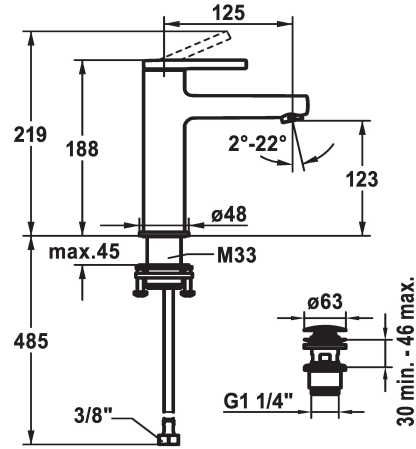

KWC AVA 2.0 Hebelmischer - Waschtisch

Modell-Linie: AVA 2.0 | 12.468.642.000FL
Armaturen | Manuelle Armaturen

KWC-Nr.

125078
chromeline, A 125, flexible Anschlusschläuche, mit Ablaufgarnitur

125079
chromeline, A 125, flexible Anschlusschläuche, ohne Ablaufgarnitur

125080
chromeline, A 125, flexible Anschlusschläuche, mit Push Open

Ablaufgarnitur

mit Ablaufgarnitur

ohne Ablaufgarnitur

mit Push open

- * EcoProtect - Wasserspareinrichtung
- * Auslauf fest
- Neoperl® Perlator® SSR, Schwenkstrahlregler
- * KWC Steuerpatrone S 25
- mit Keramikscheibentechnik
- Auslaufmenge und Temperatur stufenlos einstellbar

- * Flexible Anschlusschläuche 3/8"
- * QuickInstallation - Befestigung mit Gewindestutzen M33 x 1.5 mit Feststellschrauben
- * Tischbohrung ø35 mm
- * Lieferumfang:
- KWC Ablaufventil Push Open 2 in 1 Z.538.321.000

Technische Daten

Auslaufmenge	5 l/min (3 bar)
Ablaufgarnitur	mit Push open
Anschluss	Flexible Anschlusschläuche
Auslauf	fest
Bedienung	topbedient
Farbcode	chromeline
Installationsart	Standmontage
Armaturtyp	Armatur
Mass Höhe	168
Armaturengeräuschgruppe	yes
Ausladung A	A 125
Energie Etiketete	A
Mass-Wasseraustritt	123
Material	Messing