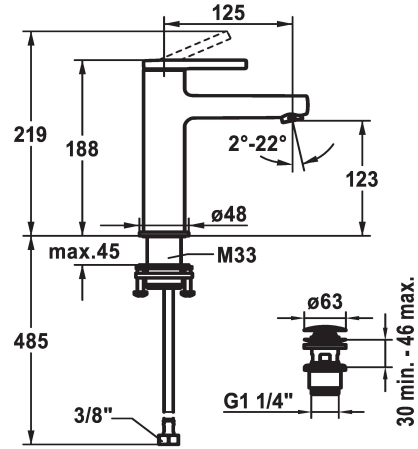

KWC AVA 2.0 Miscelatore a leva - Lavabo

Modell-Linie: AVA 2.0 | 12.468.642.000FL
Rubinetterie per bagni | Rubinetterie monocomando

KWC-No.

125078
chromeline, A 125, tubi flessibili di collegamento, con piletta

125079
chromeline, A 125, tubi flessibili di collegamento, senza piletta

125080
chromeline, A 125, tubi flessibili di collegamento, con Push Open

- * EcoProtect - risparmio idrico
- * Bocca fissa
- Neoperl® Perlator® SSR, rompigetto orientabile
- * KWC cartuccia S 25
- con tecnica a dischi in ceramica
- regolazione continua della portata e della temperatura

scarico

con comando per scarico

senza piletta

con Push open

- * Tubi flessibili di collegamento da 3/8"
- * QuickInstallation - Fissaggio tramite raccordo filettato con viti di arresto
- * Foratura ø35 mm
- * Incluso nella fornitura:
- Valvola di scarico KWC Push Open 2 in 1 Z.538.321.000

Dati tecnici

Portata	5 l/min (3 bar)
scarico	con Push open
Raccordo	tubi di collegamento flessibili
bocca	Fissato
Operazione	azionamento superiore
Codice colore	chromeline
Tipo di installazione	montaggio fisso
Tipo di rubinetto	01
Dimensioni in altezza	168
Classe di rumorosità	yes
Proiezione A	A125
Etichetta energetica	A
Dimensioni uscita acqua	123
Materiale	Ottone