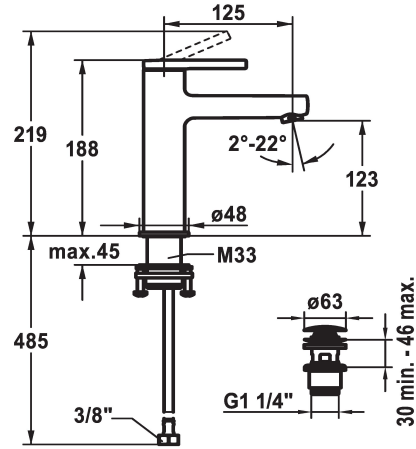

### KWC-No.

**125078**  
chromeline, A 125, flexible connection hoses, with pop-up valve

**125079**  
chromeline, A 125, flexible connection hoses, without pop-up valve

**125080**  
chromeline, A 125, flexible connection hoses, with Push Open

### afvoergarnituur

met aftapkraan

ohne\_Ablaufgarnitur

met Push open

- \* Flexibele aansluitslangen 3/8"
- \* QuickInstallation - Bevestiging met draadfitting met borgschroeven
- \* Tafelboring ø35 mm
- \* Levering:
- KWC afvoerkraan Push Open 2 in 1 Z.538.321.000

### Technical Data

Doorstroomhoeveelheid

5 l/min (3 bar)

afvoergarnituur

met Push open

schroefverbindingen

flexibele aansluitslangen

uitloop

A

Afmetingen wateruitlaat

123

Materiaal

MESSING