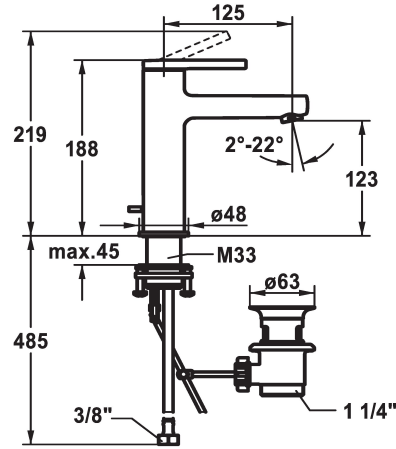

KWC AVA 2.0 Lever mixer - Basin - CoolFix

Modell-Linie: AVA 2.0 | 12.468.032.000FL
Rubinetterie per bagni | Rubinetterie monocomando

KWC-No.

125081
cromo, A125, tubi flessibili di collegamento, con scarico

125082
cromo, A125, tubi flessibili di collegamento, senza scarico

125083
cromo, A125, tubi flessibili di collegamento, con Push Open

- * CoolFix - Erogazione dell'acqua fredda con leva in posizione centrale
- * EcoProtect - risparmio idrico
- * Bocca fissa
- Neoperl® Perlator® SSR, rompigetto orientabile
- * KWC cartuccia S 25
- con tecnica a dischi in ceramica

piletta

con comando per scarico

senza piletta

con Push open

- regolazione continua della portata e della temperatura
- * Tubi flessibili di collegamento da 3/8"
- * QuickInstallation - Fissaggio tramite raccordo filettato con viti di arresto
- * Foratura ø35 mm
- * Incluso nella fornitura:
- Valvola di scarico KWC Z.538.581.000

Dati tecnici

Portata	5 l/min (3 bar)
piletta	con comando per scarico
Raccordo	tubi di collegamento flessibili
bocca	Fissato
Operazione	topbedient
Codice colore	chromeline
Tipo di installazione	montaggio fisso
Tipo di rubinetto	01
Dimensioni in altezza	168
Risparmio energetico	Coolfix
Classe di rumorosità	yes
Proiezione A	A125
Etichetta energetica	A
Dimensioni uscita acqua	123
Materiale	MESSING
teamNumber	725527.502
sanitasTroeschNumber	6113 247.501