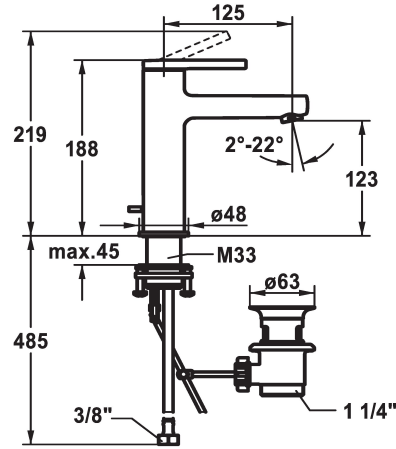

KWC AVA 2.0 Lever mixer - Basin - CoolFix

Modell-Linie: AVA 2.0 | 12.468.032.000FL
Kranen | Eengreepkranen

KWC-No.

125081
chromeline, A 125, flexible connection hoses, with pop-up valve

125082
chromeline, A 125, flexible connection hoses, without pop-up valve

125083
chromeline, A 125, flexible connection hoses, with Push Open

- * CoolFix - koud water bij hendelpositie in het midden
- * EcoProtect - waterbesparende inrichting
- * Vaste uitloop
- Neoperl® Perlator® SSR, zwenkstraalregelaar
- * KWC patroon S 25
- met keramische-schijventechniek
- uitstroomvolume en temperatuur traploos instelbaar

afvoergarnituur

met aftapkraan

ohne_Ablaufgarnitur

met Push open

- * Flexibele aansluitslangen 3/8"
- * QuickInstallation - Bevestiging met draadfitting met borgschroeven
- * Tafelboring ø35 mm
- * Levering:
- KWC afvoerkraan Z.538.581.000

A125

Energielabel

A

Afmetingen wateruitlaat

123

Materiaal

MESSING