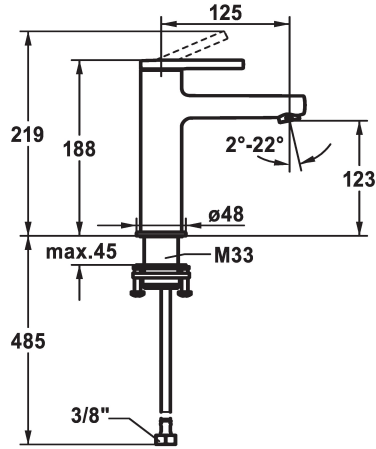

KWC AVA 2.0 Hebelmischer - Waschtisch - CoolFix

Modell-Linie: AVA 2.0 | 12.468.072.000FL
Armaturen | Manuelle Armaturen

KWC-Nr.

125081
chromeline, A 125, flexible Anschlusschläuche, mit Ablaufgarnitur

125082
chromeline, A 125, flexible Anschlusschläuche, ohne Ablaufgarnitur

125083
chromeline, A 125, flexible Anschlusschläuche, mit Push Open

Ablaufgarnitur

mit Ablaufgarnitur

ohne Ablaufgarnitur

mit Push open

- * CoolFix - Kaltwasser bei Hebelposition Mitte
- * EcoProtect - Wasserspareinrichtung
- * Auslauf fest
- Neoperl® Perlator® SSR, Schwenkstrahlregler
- * KWC Steuerpatrone S 25
- mit Keramikscheibentechnik

- Auslaufmenge und Temperatur stufenlos einstellbar
- * Flexible Anschlusschläuche 3/8"
- * QuickInstallation - Befestigung mit Gewindestutzen M33 x 1.5 mit Feststellschrauben
- * Tischbohrung ø35 mm

Technische Daten

Auslaufmenge
Ablaufgarnitur
Anschluss
Auslauf
Bedienung
Farbcode
Installationsart
Armaturtyp
Mass Höhe
Energiesparen
Armaturengeräuschgruppe
Ausladung A
Energie Etiketle
Mass-Wasseraustritt
Material

5 l/min (3 bar)
ohne Ablaufgarnitur
Flexible Anschlusschläuche
fest
topbedient
chromeline
Standmontage
Armatur
168
Coolfix
yes
A 125
A
123
Messing