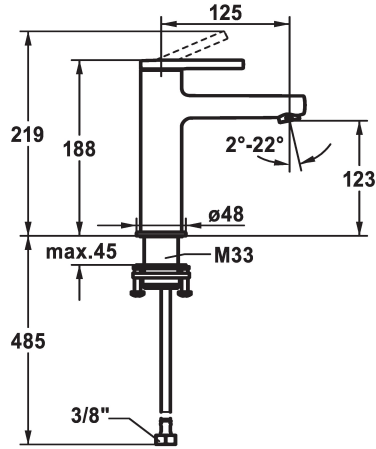

KWC AVA 2.0

Hebelmischer - Waschtisch - CoolFix

Modell-Linie: AVA 2.0 | 12.468.072.000FL
Armaturen | Manuelle Armaturen

KWC-Nr.

125081
chromeline, A 125, flexible Anschlusschläuche, mit Ablaufgarnitur

125082
chromeline, A 125, flexible Anschlusschläuche, ohne Ablaufgarnitur

125083
chromeline, A 125, flexible Anschlusschläuche, mit Push Open

Ablaufgarnitur

mit Ablaufgarnitur

ohne Ablaufgarnitur

mit Push open

- * CoolFix - Kaltwasser bei Hebelposition Mitte
- * EcoProtect - Wasserspareinrichtung
- * Auslauf fest
 - Neoperl® Perlator® SSR, Schwenkstrahlregler
- * KWC Steuerpatrone S 25
- mit Keramikscheibentechnik

- Auslaufmenge und Temperatur stufenlos einstellbar
- * Flexible Anschlusschläuche 3/8"
- * QuickInstallation - Befestigung mit Gewindestutzen M33 x 1.5 mit Feststellschrauben
- * Tischbohrung ø35 mm

Technische Daten

Auslaufmenge	5 l/min (3 bar)
Ablaufgarnitur	ohne Ablaufgarnitur
Anschluss	Flexible Anschlusschläuche
Auslauf	fest
Bedienung	topbedient
Farbcode	chromeline
Installationsart	Standmontage
Armaturtyp	Armatur
Mass Höhe	168
Energiesparen	Coolfix
Armaturengeräuschgruppe	yes
Ausladung A	A 125
Energie Etiketle	A
Mass-Wasseraustritt	123
Material	Messing
teamNumber	725528.502
sanitasTroeschNumber	6113 248.501