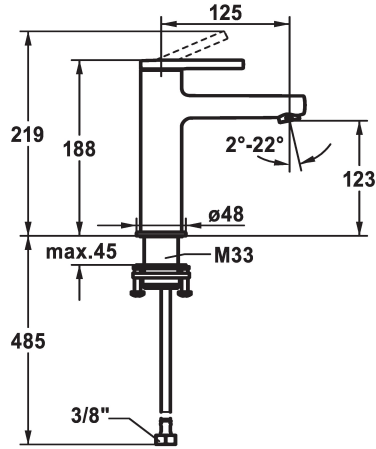

## KWC AVA 2.0 Hebelmischer - Waschtisch - CoolFix

Modell-Linie: AVA 2.0 | 12.468.072.000FL  
Armaturen | Manuelle Armaturen

### KWC-Nr.

**125081**  
chromeline, A 125, flexible Anschlusschläuche, mit Ablaufgarnitur

**125082**  
chromeline, A 125, flexible Anschlusschläuche, ohne Ablaufgarnitur

**125083**  
chromeline, A 125, flexible Anschlusschläuche, mit Push Open

- Auslaufmenge und Temperatur stufenlos einstellbar
- \* Flexible Anschlusschläuche 3/8"
- \* QuickInstallation - Befestigung mit Gewindestützen M33 x 1.5 mit Feststellschrauben
- \* Tischbohrung ø35 mm

### Technische Daten

Auslaufmenge	5 l/min (3 bar)
Ablaufgarnitur	ohne Ablaufgarnitur
Anschluss	Flexible Anschlusschläuche
Auslauf	fest
Bedienung	topbedient
Farbcode	chromeline
Installationsart	Standmontage
Armaturtyp	Armatur
Mass Höhe	168
Energiesparen	Coolfix
Armaturengeräuschgruppe	yes
Ausladung A	A 125
Energie Etiketle	A
Mass-Wasseraustritt	123
Material	Messing