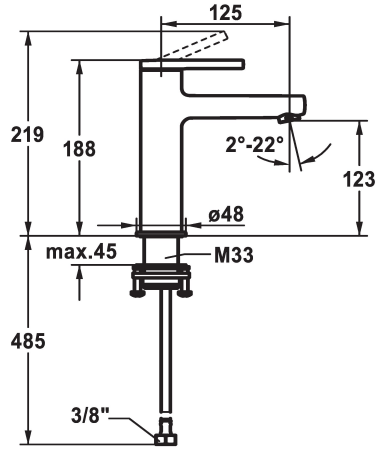

## KWC AVA 2.0 Lever mixer - Basin - CoolFix

Modell-Linie: AVA 2.0 | 12.468.072.000FL  
Hanat | Käsi käyttöiset hanat

### KWC-No.

**125081**  
chromeline, A 125, flexible connection hoses, with pop-up valve

**125082**  
chromeline, A 125, flexible connection hoses, without pop-up valve

**125083**  
chromeline, A 125, flexible connection hoses, with Push Open

Faucet\_typ

Measure\_Height

ATT-KWC-ENERGIESPAREN

G\_Acoustic group

Projection\_A

EnergyLabelCH

ATT-KWC-MASS-WASSERAUSTRITT

Materiaali

\* Mounting hole size ø35 mm

5 l/min (3 bar)

ohne\_Ablaufgarnitur

Flexible\_Anschlusschläuche

Kiinnitetty

topbedient

chromeline

Standmontage