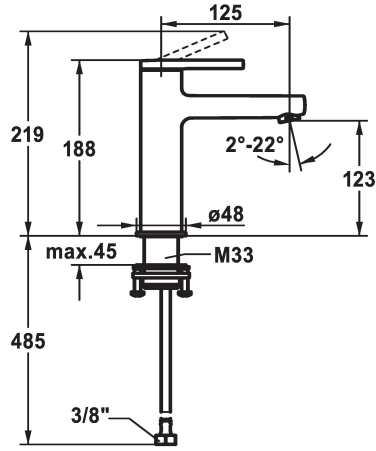

KWC AVA 2.0 Lever mixer - Basin - CoolFix

Modell-Linie: AVA 2.0 | 12.468.072.000FL
Robinetteries | Robinets à monocommande

KWC-No.

125081
chromeline, A125, raccords flexibles, avec vidage

125082
chromeline, A125, raccords flexibles, sans vidage

125083
chromeline, A125, raccords flexibles, avec Push Open

- * CoolFix - eau froide en position médiane
- * EcoProtect - économiseur d'eau
- * Bec fixe
- Neoperl® Perlator® SSR, régulateur de jet orientable
- * KWC cartouche S 25
- avec technique à disques céramique

vidage

avec vidage

sans vidage

avec Push open

- réglage de débit et de température continu
- * Raccords flexibles 3/8"
- * QuickInstallation - Fixation à l'aide de raccords filetés avec vis de blocage
- * Perçage utile ø35 mm

Données techniques

Débit	5 l/min (3 bar)
vidage	sans vidage
Raccord	tuyaux de raccordement flexibles
goulot	Fixe
Commande	commande par le haut
Code couleur	chromeline
Type d'installation	montage vertical
Type de robinet	01
Dimension de la hauteur	168
Économies d'énergie	Coolfix
Groupe de bruit pour la robinetterie	yes
Projection A	A125
Label énergétique	A
Dimension de la sortie d'eau	123
Matière	Laiton