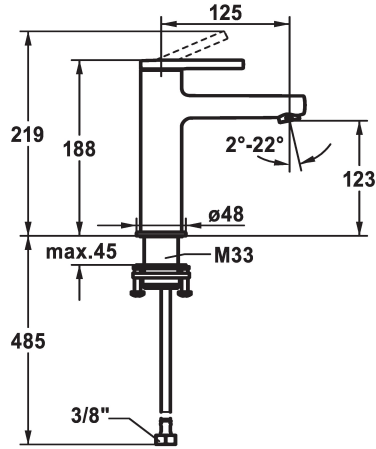

KWC AVA 2.0 Lever mixer - Basin - CoolFix

Modell-Linie: AVA 2.0 | 12.468.072.000FL
Rubinetterie per bagni | Rubinetterie monocomando

KWC-No.

125081
cromo, A125, tubi flessibili di collegamento, con scarico

125082
cromo, A125, tubi flessibili di collegamento, senza scarico

125083
cromo, A125, tubi flessibili di collegamento, con Push Open

- * CoolFix - Erogazione dell'acqua fredda con leva in posizione centrale
- * EcoProtect - risparmio idrico
- * Bocca fissa
- Neoperl® Perlator® SSR, rompigetto orientabile
- * KWC cartuccia S 25

piletta

con comando per scarico

senza piletta

con Push open

- con tecnica a dischi in ceramica
- regolazione continua della portata e della temperatura
- * Tubi flessibili di collegamento da 3/8"
- * QuickInstallation - Fissaggio tramite raccordo filettato con viti di arresto
- * Foratura ø35 mm

Dati tecnici

Portata	5 l/min (3 bar)
piletta	senza piletta
Raccordo	tubi di collegamento flessibili
bocca	Fissato
Operazione	azionamento superiore
Codice colore	chromeline
Tipo di installazione	montaggio fisso
Tipo di rubinetto	01
Dimensioni in altezza	168
Risparmio energetico	Coolfix
Classe di rumorosità	yes
Proiezione A	A125
Etichetta energetica	A
Dimensioni uscita acqua	123
Materiale	Ottone
teamNumber	725528.502
sanitasTroeschNumber	6113 248.501