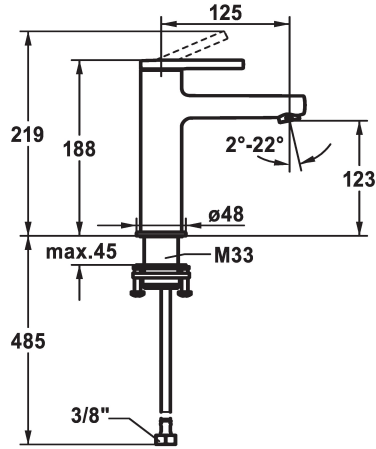

KWC AVA 2.0 Lever mixer - Basin - CoolFix

Modell-Linie: AVA 2.0 | 12.468.072.000FL
Kranen | Eengreepkranen

KWC-No.

125081
chromeline, A 125, flexible connection hoses, with pop-up valve

125082
chromeline, A 125, flexible connection hoses, without pop-up valve

125083
chromeline, A 125, flexible connection hoses, with Push Open

- * CoolFix - koud water bij hendelpositie in het midden
- * EcoProtect - waterbesparende inrichting
- * Vaste uitloop
- Neoperl® Perlator® SSR, zwenkstraalregelaar
- * KWC patroon S 25
- met keramische-schijventechniek

afvoergarnituur

met aftapkraan

ohne_Ablaufgarnitur

met Push open

- uitstroomvolume en temperatuur traploos instelbaar
- * Flexibele aansluitslangen 3/8"
- * QuickInstallation - Bevestiging met draadfitting met borgschroeven
- * Tafelboring ø35 mm

A125

Energie label

A

Afmetingen wateruitlaat

123

Materiaal

MESSING