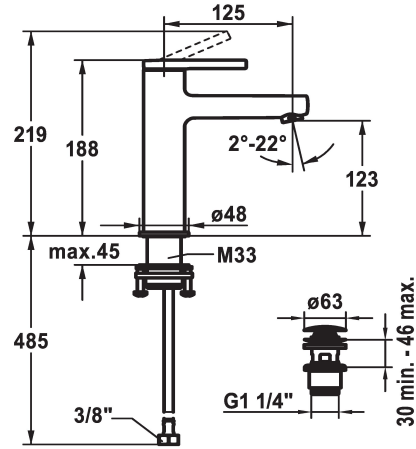

KWC AVA 2.0 Lever mixer - Basin - CoolFix

Modell-Linie: AVA 2.0 | 12.468.632.000FL
Kranen | Eengreepkranen

KWC-No.

125081
chromeline, A 125, flexible connection hoses, with pop-up valve

125082
chromeline, A 125, flexible connection hoses, without pop-up valve

afvoergarnituur

met aftapkraan

ohne_Ablaufgarnitur

met Push open

- * Flexibele aansluitslangen 3/8"
- * QuickInstallation - Bevestiging met draadfitting met borgschroeven
- * Tafelboring ø35 mm
- * Levering:
- KWC afvoerkraan Push Open 2 in 1 Z.538.321.000

Technical Data

Doorstroomhoeveelheid

5 l/min (3 bar)

afvoergarnituur

met Push open

schroefverbindingen

flexibele aansluitslangen

uitloop

A125

Energielabel

A

Afmetingen wateruitlaat

123

Materiaal

MESSING