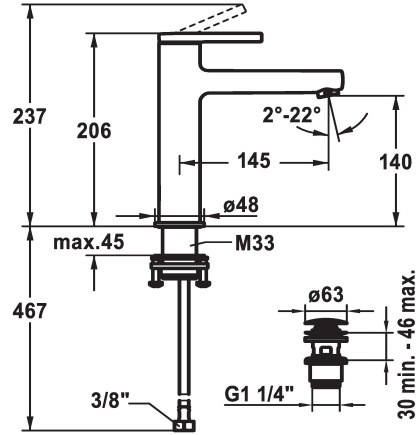

KWC AVA 2.0 Lever mixer - Basin

Modell-Linie: AVA 2.0 | 12.468.053.000FL
Griferías de lavabo | Grifo para lavabo

KWC-No.

125088
chromeline, A 145, flexible connection hoses, with pop-up valve

125089
chromeline, A 145, flexible connection hoses, without pop-up valve

125090
chromeline, A 145, flexible connection hoses, with Push Open

- * EcoProtect - dispositivo de ahorro de agua
- * Caño fijo
- Neoperl® Perlator® SSR, aireador inclinable
- * OptimalSpace - áreas de lavabo y de trabajo con dimensiones generosas
- * KWC cartucho S 25

vaciador automático

con válvula de vaciado

sin válvula de vaciado

con Push open

- con tecnología de discos cerámicos
- caudal y temperatura regulables
- * Tubos conexión flexibles 3/8"
- * QuickInstallation - Fijación mediante conexión roscada con tornillos de fijación
- * Medida orificios ø35 mm

Datos técnicos

Caudal de salida	5 l/min (3 bar)
vaciador automático	sin válvula de vaciado
Racors	tubos de conexión flexibles
caño	Fijado
Operación	accionamiento superior
Código de color	chromeline
Tipo de instalación	Standmontage
Tipo de grifo	01
Dimensión de la altura	206
Grupo de ruido	yes
Proyección A	A145
Etiqueta energética	A
Dimensión de la altura	140
Material	Latón