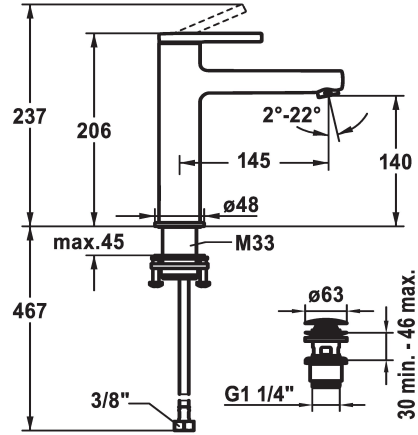

KWC AVA 2.0 Mitigeur à levier - Lavabo

Modell-Linie: AVA 2.0 | 12.468.053.000FL
Robinetteries | Robinets à monocommande

KWC-No.

125088
chromeline, A 145, raccords flexibles, avec vidage

125089
chromeline, A 145, raccords flexibles, sans vidage

125090
chromeline, A 145, raccords flexibles, avec Push Open

- * EcoProtect - économiseur d'eau
- * Bec fixe
- Neoperl® Perlator® SSR, régulateur de jet orientable
- * OptimalSpace - un espace de lavage ou de travail généreux
- * KWC cartouche S 25
- avec technique à disques céramique

vidage

avec vidage

sans vidage

avec Push open

- réglage de débit et de température continu
- * Raccords flexibles 3/8"
- * QuickInstallation - Fixation à l'aide de raccords filetés avec vis de blocage
- * Perçage utile ø35 mm

Données techniques

Débit	5 l/min (3 bar)
vidage	sans vidage
Raccord	tuyaux de raccordement flexibles
goulot	Fixe
Commande	commande par le haut
Code couleur	chromeline
Type d'installation	montage vertical
Type de robinet	01
Dimension de la hauteur	206
Groupe de bruit pour la robinetterie	yes
Projection A	A145
Label énergétique	A
Dimension de la sortie d'eau	140
Matière	Laiton
teamNumber	725531.502
sanitasTroeschNumber	6113 258.501