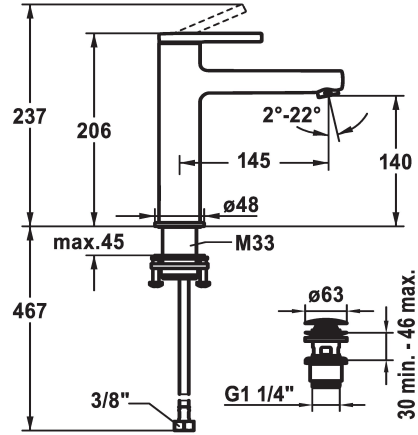

KWC AVA 2.0 Lever mixer - Basin

Modell-Linie: AVA 2.0 | 12.468.053.000FL
Kranen | Eengreepkranen

KWC-No.

125088
chromeline, A 145, flexible connection hoses, with pop-up valve

125089
chromeline, A 145, flexible connection hoses, without pop-up valve

afvoergarnituur

met aftapkraan

ohne_Ablaufgarnitur

met Push open

- uitstroomvolume en temperatuur traploos instelbaar
- * Flexibele aansluitlangens 3/8"
- * QuickInstallation - Bevestiging met draadfitting met borgschroeven
- * Tafelboring ø35 mm

01

Hoogteafmeting

206

geluidsklasse

yes

Projectie A

A145

Energielabel

A

Afmetingen wateruitlaat

140

Materiaal

MESSING