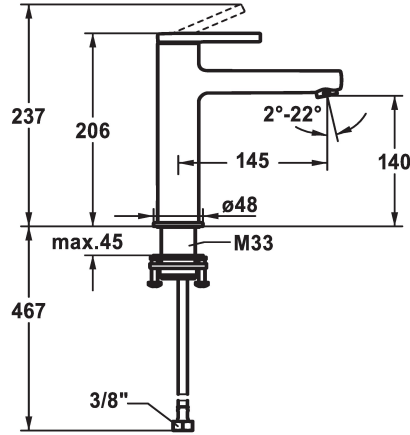

KWC AVA 2.0 Hebelmischer - Waschtisch

Modell-Linie: AVA 2.0 | 12.468.643.000FL
Armaturen | Manuelle Armaturen

KWC-Nr.

125088
chromeline, A 145, flexible Anschlusschläuche, mit Ablaufgarnitur

125089
chromeline, A 145, flexible Anschlusschläuche, ohne Ablaufgarnitur

125090
chromeline, A 145, flexible Anschlusschläuche, mit Push Open

- * EcoProtect - Wasserspareinrichtung
- * Auslauf fest
- Neoperl® Perlator® SSR, Schwenkstrahlregler
- * OptimalSpace - grosszügiger Wasch- / Arbeitsbereich
- * KWC Steuerpatrone S 25
- mit Keramikscheibentechnik
- Auslaufmenge und Temperatur stufenlos einstellbar

Ablaufgarnitur

mit Ablaufgarnitur

ohne Ablaufgarnitur

mit Push open

- * Flexible Anschlusschläuche 3/8"
- * QuickInstallation - Befestigung mit Gewindestutzen M33 x 1.5 mit Feststellschrauben
- * Tischbohrung ø35 mm
- * Lieferumfang:
- KWC Ablaufventil Push Open 2 in 1 Z.538.321.000

Technische Daten

Auslaufmenge	5 l/min (3 bar)
Ablaufgarnitur	mit Push open
Anschluss	Flexible Anschlusschläuche
Auslauf	fest
Bedienung	topbedient
Farbcode	chromeline
Installationsart	Standmontage
Armaturtyp	Armatur
Mass Höhe	206
Armaturengeräuschgruppe	yes
Ausladung A	A 145
Energie Etikette	A
Mass-Wasseraustritt	140
Material	Messing