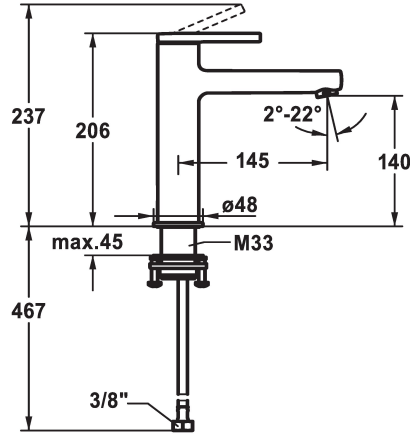

KWC AVA 2.0 Hebelmischer - Waschtisch

Modell-Linie: AVA 2.0 | 12.468.643.000FL
Armaturen | Manuelle Armaturen

KWC-Nr.

125088
chromeline, A 145, flexible Anschlusschläuche, mit Ablaufgarnitur

125089
chromeline, A 145, flexible Anschlusschläuche, ohne Ablaufgarnitur

125090
chromeline, A 145, flexible Anschlusschläuche, mit Push Open

- * EcoProtect - Wasserspareinrichtung
- * Auslauf fest
- Neoperl® Perlator® SSR, Schwenkstrahlregler
- * OptimalSpace - grosszügiger Wasch- / Arbeitsbereich
- * KWC Steuerpatrone S 25
- mit Keramikscheibentechnik
- Auslaufmenge und Temperatur stufenlos einstellbar

Ablaufgarnitur

mit Ablaufgarnitur

ohne Ablaufgarnitur

mit Push open

- * Flexible Anschlusschläuche 3/8"
- * QuickInstallation - Befestigung mit Gewindestutzen M33 x 1.5 mit Feststellschrauben
- * Tischbohrung ø35 mm
- * Lieferumfang:
- KWC Ablaufventil Push Open 2 in 1 Z.538.321.000

Technische Daten

Auslaufmenge	5 l/min (3 bar)
Ablaufgarnitur	mit Push open
Anschluss	Flexible Anschlusschläuche
Auslauf	fest
Bedienung	topbedient
Farbcode	chromeline
Installationsart	Standmontage
Armaturtyp	Armatur
Mass Höhe	206
Armaturengeräuschgruppe	yes
Ausladung A	A 145
Energie Etikette	A
Mass-Wasseraustritt	140
Material	Messing
teamNumber	725532.502
sanitasTroeschNumber	6113 260.501