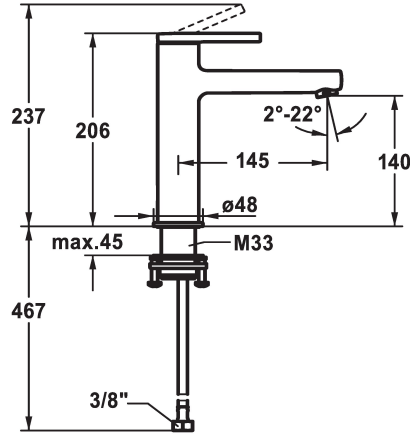

KWC AVA 2.0 Hebelmischer - Waschtisch

Modell-Linie: AVA 2.0 | 12.468.643.000FL
Armaturen | Manuelle Armaturen

KWC-Nr.

125088
chromeline, A 145, flexible Anschlusschläuche, mit Ablaufgarnitur

125089
chromeline, A 145, flexible Anschlusschläuche, ohne Ablaufgarnitur

125090
chromeline, A 145, flexible Anschlusschläuche, mit Push Open

- * EcoProtect - Wasserspareinrichtung
- * Auslauf fest
- Neoperl® Perlator® SSR, Schwenkstrahlregler
- * OptimalSpace - grosszügiger Wasch- / Arbeitsbereich
- * KWC Steuerpatrone S 25
- mit Keramikscheibentechnik
- Auslaufmenge und Temperatur stufenlos einstellbar

Ablaufgarnitur

mit Ablaufgarnitur

ohne Ablaufgarnitur

mit Push open

- * Flexible Anschlusschläuche 3/8"
- * QuickInstallation - Befestigung mit Gewindestutzen M33 x 1.5 mit Feststellschrauben
- * Tischbohrung ø35 mm
- * Lieferumfang:
- KWC Ablaufventil Push Open 2 in 1 Z.538.321.000

5 l/min (3 bar)
mit Push open
Flexible Anschlusschläuche
fest
topbedient
chromeline
Standmontage
Armatur
206
yes
A 145
A
140
Messing