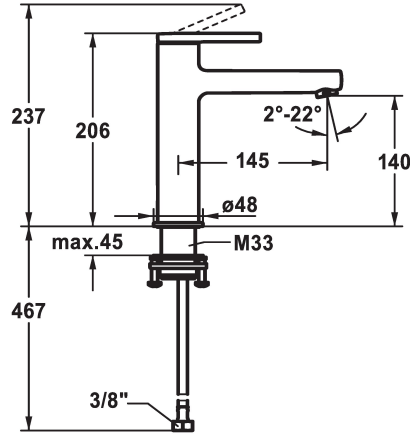

## KWC AVA 2.0 Hebelmischer - Waschtisch

Modell-Linie: AVA 2.0 | 12.468.643.000FL  
Armaturen | Manuelle Armaturen

### KWC-Nr.

**125088**  
chromeline, A 145, flexible Anschlusschläuche, mit Ablaufgarnitur

**125089**  
chromeline, A 145, flexible Anschlusschläuche, ohne Ablaufgarnitur

**125090**  
chromeline, A 145, flexible Anschlusschläuche, mit Push Open

### Ablaufgarnitur

mit Ablaufgarnitur

ohne Ablaufgarnitur

mit Push open

- \* Flexible Anschlusschläuche 3/8"
- \* QuickInstallation - Befestigung mit Gewindestutzen M33 x 1.5 mit Feststellschrauben
- \* Tischbohrung ø35 mm
- \* Lieferumfang:
- KWC Ablaufventil Push Open 2 in 1 Z.538.321.000

5 l/min (3 bar)
mit Push open
Flexible Anschlusschläuche
fest
topbedient
chromeline
Standmontage
Armatur
206
yes
A 145
A
140
Messing