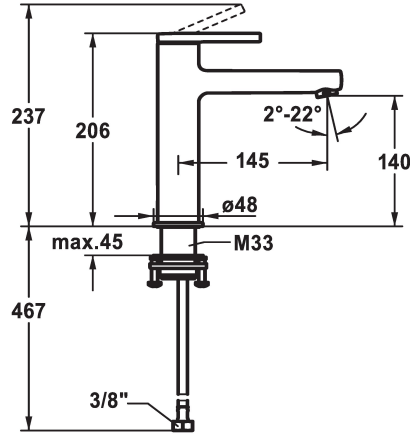

KWC AVA 2.0 Lever mixer - Basin

Modell-Linie: AVA 2.0 | 12.468.643.000FL
Griferías de lavabo | Grifo para lavabo

KWC-No.

125088
chromeline, A 145, flexible connection hoses, with pop-up valve

125089
chromeline, A 145, flexible connection hoses, without pop-up valve

125090
chromeline, A 145, flexible connection hoses, with Push Open

- * EcoProtect - dispositivo de ahorro de agua
- * Caño fijo
- Neoperl® Perlator® SSR, aireador inclinable
- * OptimalSpace - áreas de lavabo y de trabajo con dimensiones generosas
- * KWC cartucho S 25
- con tecnología de discos cerámicos

vaciador automático

con válvula de vaciado

sin válvula de vaciado

con Push open

- caudal y temperatura regulables
- * Tubos conexión flexibles 3/8"
- * QuickInstallation - Fijación mediante conexión roscada con tornillos de fijación
- * Medida orificios ø35 mm
- * Volumen de entrega:
- Válvula vaciado KWC Push Open 2 in 1 Z.538.321.000

5 l/min (3 bar)
con Push open
tubos de conexión flexibles
Fijado
accionamiento superior
chromeline
Standmontage
01
206
yes
A145
A
140
Latón