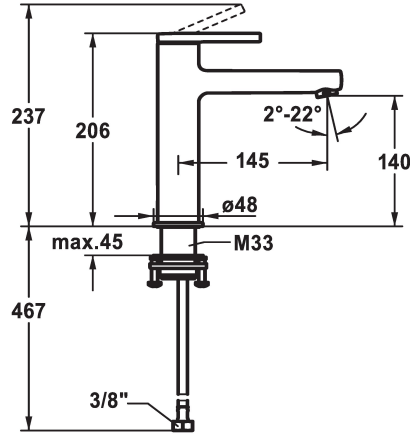

KWC AVA 2.0 Mitigeur à levier - Lavabo

Modell-Linie: AVA 2.0 | 12.468.643.000FL
Robinetteries | Robinets à monocommande

KWC-No.

125088
chromeline, A 145, raccords flexibles, avec vidage

125089
chromeline, A 145, raccords flexibles, sans vidage

125090
chromeline, A 145, raccords flexibles, avec Push Open

- * EcoProtect - économiseur d'eau
- * Bec fixe
- Neoperl® Perlator® SSR, régulateur de jet orientable
- * OptimalSpace - un espace de lavage ou de travail généreux
- * KWC cartouche S 25
- avec technique à disques céramique
- réglage de débit et de température continu

vidage

avec vidage

sans vidage

avec Push open

- * Raccords flexibles 3/8"
- * QuickInstallation - Fixation à l'aide de raccords filetés avec vis de blocage
- * Perçage utile ø35 mm
- * Livraison:
- Garniture de vidage KWC Push Open 2 in 1 Z.538.321.000

5 l/min (3 bar)
avec Push open
tuyaux de raccordement flexibles
Fixe
commande par le haut
chromeline
montage vertical
01
206
yes
A145
A
140
Laiton