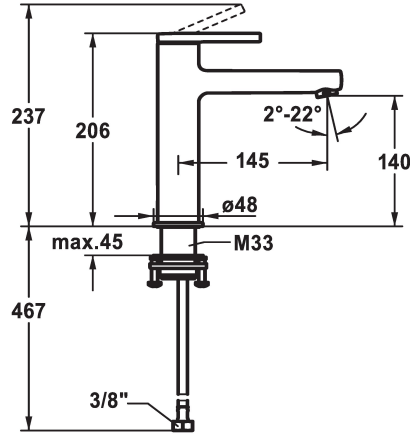

KWC AVA 2.0 Mitigeur à levier - Lavabo

Modell-Linie: AVA 2.0 | 12.468.643.000FL
Robinetteries | Robinets à monocommande

KWC-No.

125088
chromeline, A 145, raccords flexibles, avec vidage

125089
chromeline, A 145, raccords flexibles, sans vidage

125090
chromeline, A 145, raccords flexibles, avec Push Open

- * EcoProtect - économiseur d'eau
- * Bec fixe
- Neoperl® Perlator® SSR, régulateur de jet orientable
- * OptimalSpace - un espace de lavage ou de travail généreux
- * KWC cartouche S 25
- avec technique à disques céramique
- réglage de débit et de température continu

vidage

avec vidage

sans vidage

avec Push open

- * Raccords flexibles 3/8"
- * QuickInstallation - Fixation à l'aide de raccords filetés avec vis de blocage
- * Perçage utile ø35 mm
- * Livraison:
- Garniture de vidage KWC Push Open 2 in 1 Z.538.321.000

Données techniques

Débit	5 l/min (3 bar)
vidage	avec Push open
Raccord	tuyaux de raccordement flexibles
goulot	Fixe
Commande	commande par le haut
Code couleur	chromeline
Type d'installation	montage vertical
Type de robinet	01
Dimension de la hauteur	206
Groupe de bruit pour la robinetterie	yes
Projection A	A145
Label énergétique	A
Dimension de la sortie d'eau	140
Matière	Laiton
teamNumber	725532.502
sanitasTroeschNumber	6113 260.501