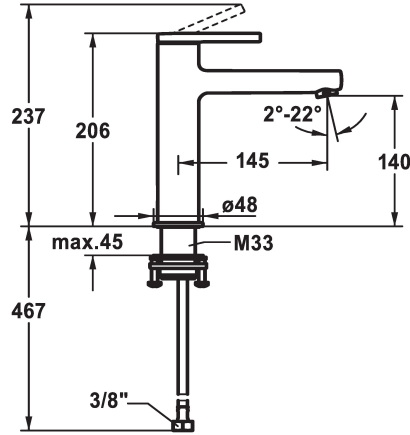

KWC AVA 2.0 Mitigeur à levier - Lavabo

Modell-Linie: AVA 2.0 | 12.468.643.000FL
Robinetteries | Robinets à monocommande

KWC-No.

125088
chromeline, A 145, raccords flexibles, avec vidage

125089
chromeline, A 145, raccords flexibles, sans vidage

125090
chromeline, A 145, raccords flexibles, avec Push Open

- EcoProtect - économiseur d'eau
- Bec fixe
- Neoperl® Perlator® SSR, régulateur de jet orientable
- OptimalSpace - un espace de lavage ou de travail généreux
- KWC cartouche S 25
- avec technique à disques céramique
- réglage de débit et de température continu

vidage

avec vidage

sans vidage

avec Push open

- Raccords flexibles 3/8"
- QuickInstallation - Fixation à l'aide de raccords filetés avec vis de blocage
- Perçage utile ø35 mm
- Livraison:
- Garniture de vidage KWC Push Open 2 in 1 Z.538.321.000

Données techniques

Débit	5 l/min (3 bar)
vidage	avec Push open
Raccord	tuyaux de raccordement flexibles
goulot	Fixe
Commande	commande par le haut
Code couleur	chromeline
Type d'installation	montage vertical
Type de robinet	01
Dimension de la hauteur	206
Groupe de bruit pour la robinetterie	yes
Projection A	A145
Label énergétique	A
Dimension de la sortie d'eau	140
Matière	Laiton

Débit	5 l/min (3 bar)
vidage	avec Push open
Raccord	tuyaux de raccordement flexibles
goulot	Fixe
Commande	commande par le haut
Code couleur	chromeline
Type d'installation	montage vertical
Type de robinet	01
Dimension de la hauteur	206
Groupe de bruit pour la robinetterie	yes
Projection A	A145
Label énergétique	A
Dimension de la sortie d'eau	140
Matière	Laiton