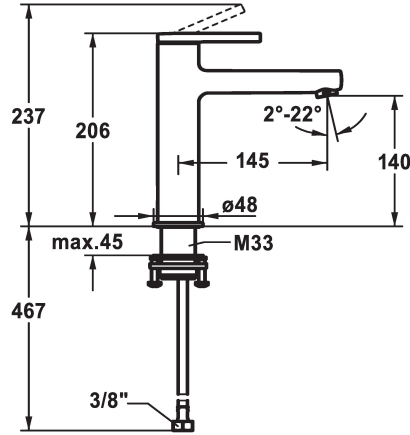

KWC AVA 2.0

Miscelatore a leva - Lavabo

Modell-Linie: AVA 2.0 | 12.468.643.000FL

Rubinetterie per bagni | Rubinetterie monocomando

KWC-No.

125088

chromeline, A 145, tubi flessibili di collegamento, con piletta

125089

chromeline, A 145, tubi flessibili di collegamento, senza piletta

125090

chromeline, A 145, tubi flessibili di collegamento, con Push Open

* EcoProtect - risparmio idrico

* Bocca fissa

- Neoperl® Perlator® SSR, rompigetto orientabile

* OptimalSpace - ampia zona di lavoro e di lavaggio

* KWC cartuccia S 25

- con tecnica a dischi in ceramica

- regolazione continua della portata e della temperatura

piletta

con comando per scarico

senza piletta

con Push open

* Tubi flessibili di collegamento da 3/8"

* QuickInstallation - Fissaggio tramite raccordo filettato con viti di arresto

* Foratura ø35 mm

* Incluso nella fornitura:

- Valvola di scarico KWC Push Open 2 in 1 Z.538.321.000

Dati tecnici

Portata	5 l/min (3 bar)
piletta	con Push open
Raccordo	tubi di collegamento flessibili
bocca	Fissato
Operazione	azionamento superiore
Codice colore	chromeline
Tipo di installazione	montaggio fisso
Tipo di rubinetto	01
Dimensioni in altezza	206
Classe di rumorosità	yes
Proiezione A	A145
Etichetta energetica	A
Dimensioni uscita acqua	140
Materiale	Ottone
teamNumber	725532.502
sanitasTroeschNumber	6113 260.501

Portata	5 l/min (3 bar)
piletta	con Push open
Raccordo	tubi di collegamento flessibili
bocca	Fissato
Operazione	azionamento superiore
Codice colore	chromeline
Tipo di installazione	montaggio fisso
Tipo di rubinetto	01
Dimensioni in altezza	206
Classe di rumorosità	yes
Proiezione A	A145
Etichetta energetica	A
Dimensioni uscita acqua	140
Materiale	Ottone
teamNumber	725532.502
sanitasTroeschNumber	6113 260.501