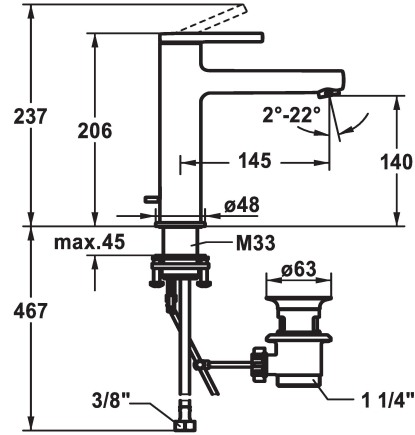

## KWC AVA 2.0 Hebelmischer - Waschtisch - CoolFix

Modell-Linie: AVA 2.0 | 12.468.033.000FL  
Armaturen | Manuelle Armaturen

### KWC-Nr.

**125091**  
chromeline, A 145, flexible Anschlussschläuche, mit Ablaufgarnitur

**125092**  
chromeline, A 145, flexible Anschlussschläuche, ohne Ablaufgarnitur

**125093**  
chromeline, A 145, flexible Anschlussschläuche, mit Push Open

- Auslaufmenge und Temperatur stufenlos einstellbar
- \* Flexible Anschlussschläuche 3/8"
- \* QuickInstallation - Befestigung mit Gewindestützen M33 x 1.5 mit Feststellschrauben
- \* Tischbohrung Ø35 mm
- \* Lieferumfang:
- KWC Ablaufventil Z.538.581.000

5 l/min (3 bar)
mit Ablaufgarnitur
Flexible Anschlussschläuche
fest
topbedient
chromeline
Standmontage
Armatur
206
Coolfix
yes
A 145
A
140
Messing