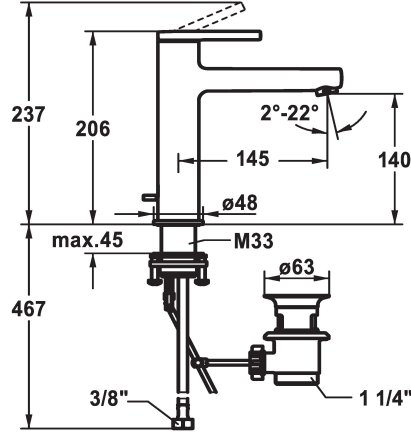

KWC AVA 2.0 Hebelmischer - Waschtisch - CoolFix

Modell-Linie: AVA 2.0 | 12.468.033.000FL
Armaturen | Manuelle Armaturen

KWC-Nr.

125091
chromeline, A 145, flexible Anschlussschläuche, mit Ablaufgarnitur

125092
chromeline, A 145, flexible Anschlussschläuche, ohne Ablaufgarnitur

125093
chromeline, A 145, flexible Anschlussschläuche, mit Push Open

Ablaufgarnitur

mit Ablaufgarnitur

ohne Ablaufgarnitur

mit Push open

- * CoolFix - Kaltwasser bei Hebelposition Mitte
- * EcoProtect - Wasserspareinrichtung
- * Auslauf fest
- Neoperl® Perlator® SSR, Schwenkstrahlregler
- * OptimalSpace - grosszügiger Wasch- / Arbeitsbereich
- * KWC Steuerpatrone S 25
- mit Keramikscheibentechnik

- Auslaufmenge und Temperatur stufenlos einstellbar
- * Flexible Anschlussschläuche 3/8"
- * QuickInstallation - Befestigung mit Gewindestutzen M33 x 1.5 mit Feststellschrauben
- * Tischbohrung ø35 mm
- * Lieferumfang:
- KWC Ablaufventil Z.538.581.000

Technische Daten

Auslaufmenge	5 l/min (3 bar)
Ablaufgarnitur	mit Ablaufgarnitur
Anschluss	Flexible Anschlussschläuche
Auslauf	fest
Bedienung	topbedient
Farbcode	chromeline
Installationsart	Standmontage
Armaturtyp	Armatur
Mass Höhe	206
Energiesparen	Coolfix
Armaturengeräuschgruppe	yes
Ausladung A	A 145
Energie Etikette	A
Mass-Wasseraustritt	140
Material	Messing
teamNumber	725533.502
sanitasTroeschNumber	6113 255.501