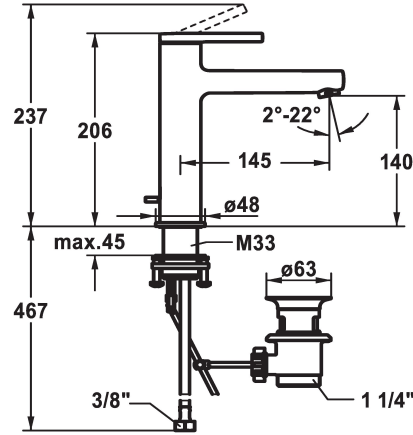

KWC AVA 2.0 Mitigeur à levier - Lavabo - CoolFix

Modell-Linie: AVA 2.0 | 12.468.033.000FL
Robinetteries | Robinets à monocommande

KWC-No.

125091
chromeline, A 145, raccords flexibles, avec vidage

125092
chromeline, A 145, raccords flexibles, sans vidage

125093
chromeline, A 145, raccords flexibles, avec Push Open

- * CoolFix - eau froide en position médiane
- * EcoProtect - économiseur d'eau
- * Bec fixe
- Neoperl® Perlator® SSR, régulateur de jet orientable
- * OptimalSpace - un espace de lavage ou de travail généreux
- * KWC cartouche S 25
- avec technique à disques céramique

vidage

avec vidage

sans vidage

avec Push open

- réglage de débit et de température continu
- * Raccords flexibles 3/8"
- * QuickInstallation - Fixation à l'aide de raccords filetés avec vis de blocage
- * Perçage utile ø35 mm
- * Livraison:
- Garniture de vidage KWC Z.538.581.000

Données techniques

Débit	5 l/min (3 bar)
vidage	avec vidage
Raccord	tuyaux de raccordement flexibles
goulot	Fixe
Commande	commande par le haut
Code couleur	chromeline
Type d'installation	montage vertical
Type de robinet	01
Dimension de la hauteur	206
Économies d'énergie	Coolfix
Groupe de bruit pour la robinetterie	yes
Projection A	A145
Label énergétique	A
Dimension de la sortie d'eau	140
Matière	Laiton