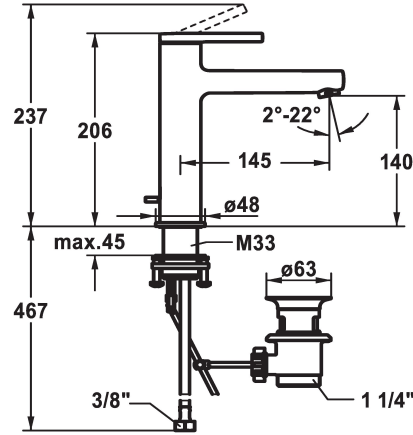

### KWC-No.

**125091**  
chromeline, A 145, flexible connection hoses, with pop-up valve

**125092**  
chromeline, A 145, flexible connection hoses, without pop-up valve

**125093**  
chromeline, A 145, flexible connection hoses, with Push Open

### afvoergarnituur

met aftapkraan

ohne\_Ablaufgarnitur

met Push open

- uitstroomvolume en temperatuur traploos instelbaar
- \* Flexibele aansluitlangen 3/8"
- \* QuickInstallation - Bevestiging met draadfitting met borgschroeven
- \* Tafelboring ø35 mm
- \* Levering:
- KWC afvoerkraan Z.538.581.000

### Technical Data

Doorstroomhoeveelheid

5 l/min (3 bar)

afvoergarnituur

met aftapkraan

schroefverbindingen

flexibele aansluitlangen

uitloop

A145

Energielabel

A

Afmetingen wateruitlaat

140

Materiaal

MESSING