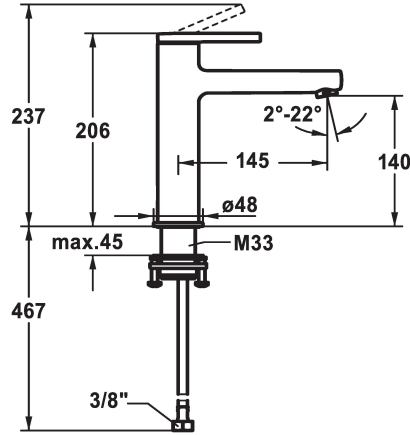

KWC AVA 2.0 Hebelmischer - Waschtisch - CoolFix

Modell-Linie: AVA 2.0 | 12.468.073.000FL
Armaturen | Manuelle Armaturen

KWC-Nr.

125091
chromeline, A 145, flexible Anschlusschläuche, mit Ablaufgarnitur

125092
chromeline, A 145, flexible Anschlusschläuche, ohne Ablaufgarnitur

125093
chromeline, A 145, flexible Anschlusschläuche, mit Push Open

Ablaufgarnitur

mit Ablaufgarnitur

ohne Ablaufgarnitur

mit Push open

- * CoolFix - Kaltwasser bei Hebelposition Mitte
- * EcoProtect - Wasserspareinrichtung
- * Auslauf fest
- Neoperl® Perlator® SSR, Schwenkstrahlregler
- * OptimalSpace - grosszügiger Wasch- / Arbeitsbereich
- * KWC Steuerpatrone S 25

- mit Keramikscheibentechnik
- Auslaufmenge und Temperatur stufenlos einstellbar
- * Flexible Anschlusschläuche 3/8"
- * QuickInstallation - Befestigung mit Gewindestutzen M33 x 1.5 mit Feststellschrauben
- * Tischbohrung ø35 mm

Technische Daten

Auslaufmenge	5 l/min (3 bar)
Ablaufgarnitur	ohne Ablaufgarnitur
Anschluss	Flexible Anschlusschläuche
Auslauf	fest
Bedienung	topbedient
Farbcode	chromeline
Installationsart	Standmontage
Armaturtyp	Armatur
Mass Höhe	206
Energiesparen	Coolfix
Armaturengeräuschgruppe	yes
Ausladung A	A 145
Energie Etiketle	A
Mass-Wasseraustritt	140
Material	Messing