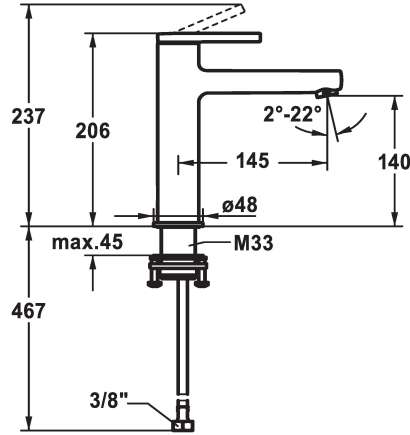

### KWC-Nr.

**125091**  
chromeline, A 145, flexible Anschlusschläuche, mit Ablaufgarnitur

**125092**  
chromeline, A 145, flexible Anschlusschläuche, ohne Ablaufgarnitur

**125093**  
chromeline, A 145, flexible Anschlusschläuche, mit Push Open

- mit Keramikscheibentechnik
- Auslaufmenge und Temperatur stufenlos einstellbar
- \* Flexible Anschlusschläuche 3/8"
- \* QuickInstallation - Befestigung mit Gewindestutzen M33 x 1.5 mit Feststellschrauben
- \* Tischbohrung ø35 mm

### Technische Daten

Auslaufmenge	5 l/min (3 bar)
Ablaufgarnitur	ohne Ablaufgarnitur
Anschluss	Flexible Anschlusschläuche
Auslauf	fest
Bedienung	topbedient
Farbcode	chromeline
Installationsart	Standmontage
Armaturtyp	Armatur
Mass Höhe	206
Energiesparen	Coolfix
Armaturengeräuschgruppe	yes
Ausladung A	A 145
Energie Etiketete	A
Mass-Wasseraustritt	140
Material	Messing
teamNumber	725534.502
sanitasTroeschNumber	6113 256.501

Auslaufmenge	5 l/min (3 bar)
Ablaufgarnitur	ohne Ablaufgarnitur
Anschluss	Flexible Anschlusschläuche
Auslauf	fest
Bedienung	topbedient
Farbcode	chromeline
Installationsart	Standmontage
Armaturtyp	Armatur
Mass Höhe	206
Energiesparen	Coolfix
Armaturengeräuschgruppe	yes
Ausladung A	A 145
Energie Etiketete	A
Mass-Wasseraustritt	140
Material	Messing
teamNumber	725534.502
sanitasTroeschNumber	6113 256.501