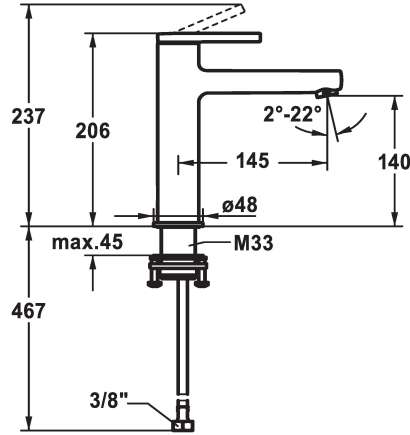

KWC AVA 2.0 Lever mixer - Basin - CoolFix

Modell-Linie: AVA 2.0 | 12.468.073.000FL
Griferías de lavabo | Grifo para lavabo

KWC-No.

125091
chromeline, A 145, flexible connection hoses, with pop-up valve

125092
chromeline, A 145, flexible connection hoses, without pop-up valve

vaciador automático

con válvula de vaciado

sin válvula de vaciado

con Push open

- con tecnología de discos cerámicos
- caudal y temperatura regulables
- * Tubos conexión flexibles 3/8"
- * QuickInstallation - Fijación mediante conexión roscada con tornillos de fijación
- * Medida orificios ø35 mm

Datos técnicos

Caudal de salida	5 l/min (3 bar)
vaciador automático	sin válvula de vaciado
Racors	tubos de conexión flexibles
caño	Fijado
Operación	accionamiento superior
Código de color	chromeline
Tipo de instalación	Standmontage
Tipo de grifo	01
Dimensión de la altura	206
Ahorro de energía	Coolfix
Grupo de ruido	yes
Proyección A	A145
Etiqueta energética	A
Dimensión de la altura	140
Material	Latón

Caudal de salida	5 l/min (3 bar)
vaciador automático	sin válvula de vaciado
Racors	tubos de conexión flexibles
caño	Fijado
Operación	accionamiento superior
Código de color	chromeline
Tipo de instalación	Standmontage
Tipo de grifo	01
Dimensión de la altura	206
Ahorro de energía	Coolfix
Grupo de ruido	yes
Proyección A	A145
Etiqueta energética	A
Dimensión de la altura	140
Material	Latón