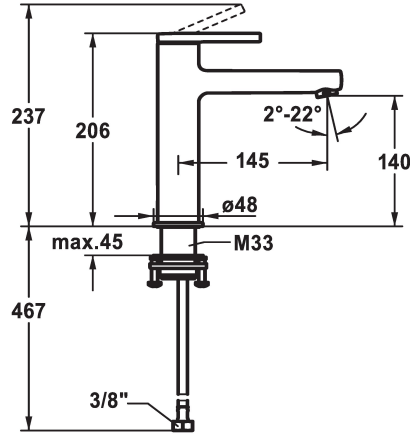

## KWC AVA 2.0 Mitigeur à levier - Lavabo - CoolFix

Modell-Linie: AVA 2.0 | 12.468.073.000FL  
Robinetteries | Robinets à monocommande

### KWC-No.

**125091**  
chromeline, A 145, raccords flexibles, avec vidage

**125092**  
chromeline, A 145, raccords flexibles, sans vidage

**125093**  
chromeline, A 145, raccords flexibles, avec Push Open

### vidage

avec vidage

sans vidage

avec Push open

- avec technique à disques céramique
- réglage de débit et de température continu
- \* Raccords flexibles 3/8"
- \* QuickInstallation - Fixation à l'aide de raccords filetés avec vis de blocage
- \* Perçage utile ø35 mm

### Données techniques

Débit	5 l/min (3 bar)
vidage	sans vidage
Raccord	tuyaux de raccordement flexibles
goulot	Fixe
Commande	topbedient
Code couleur	chromeline
Type d'installation	montage vertical
Type de robinet	01
Dimension de la hauteur	206
Économies d'énergie	Coolfix
Groupe de bruit pour la robinetterie	yes
Projection A	A145
Label énergétique	A
Dimension de la sortie d'eau	140
Matière	MESSING