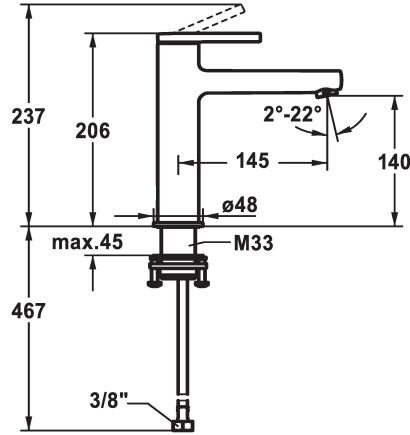

KWC AVA 2.0

Miscelatore a leva - Lavabo - CoolFix

Modell-Linie: AVA 2.0 | 12.468.073.000FL

Rubinetterie per bagni | Rubinetterie monocomando

KWC-No.

125091
chromeline, A 145, tubi flessibili di collegamento, con piletta

125092
chromeline, A 145, tubi flessibili di collegamento, senza piletta

125093
chromeline, A 145, tubi flessibili di collegamento, con Push Open

- CoolFix - Erogazione dell'acqua fredda con leva in posizione centrale
- EcoProtect - risparmio idrico
- Bocca fissa
- Neoperl® Perlator® SSR, rompigetto orientabile
- OptimalSpace - ampia zona di lavoro e di lavaggio
- KWC cartuccia S 25

piletta

con comando per scarico

senza piletta

con Push open

- con tecnica a dischi in ceramica
- regolazione continua della portata e della temperatura
- Tubi flessibili di collegamento da 3/8"
- QuickInstallation - Fissaggio tramite raccordo filettato con viti di arresto
- Foratura ø35 mm

Dati tecnici

Portata	5 l/min (3 bar)
piletta	senza piletta
Raccordo	tubi di collegamento flessibili
bocca	Fissato
Operazione	topbedient
Codice colore	chromeline
Tipo di installazione	montaggio fisso
Tipo di rubinetto	01
Dimensioni in altezza	206
Risparmio energetico	Coolfix
Classe di rumorosità	yes
Proiezione A	A145
Etichetta energetica	A
Dimensioni uscita acqua	140
Materiale	MESSING
teamNumber	725534.502
sanitasTroeschNumber	6113 256.501

Portata	5 l/min (3 bar)
piletta	senza piletta
Raccordo	tubi di collegamento flessibili
bocca	Fissato
Operazione	topbedient
Codice colore	chromeline
Tipo di installazione	montaggio fisso
Tipo di rubinetto	01
Dimensioni in altezza	206
Risparmio energetico	Coolfix
Classe di rumorosità	yes
Proiezione A	A145
Etichetta energetica	A
Dimensioni uscita acqua	140
Materiale	MESSING
teamNumber	725534.502
sanitasTroeschNumber	6113 256.501