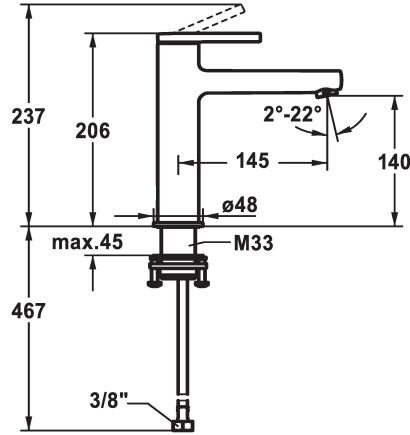

KWC AVA 2.0

Miscelatore a leva - Lavabo - CoolFix

Modell-Linie: AVA 2.0 | 12.468.073.000FL

Rubinetterie per bagni | Rubinetterie monocomando

KWC-No.

125091
chromeline, A 145, tubi flessibili di collegamento, con piletta

125092
chromeline, A 145, tubi flessibili di collegamento, senza piletta

125093
chromeline, A 145, tubi flessibili di collegamento, con Push Open

- CoolFix - Erogazione dell'acqua fredda con leva in posizione centrale
- EcoProtect - risparmio idrico
- Bocca fissa
- Neoperl® Perlator® SSR, rompigetto orientabile
- OptimalSpace - ampia zona di lavoro e di lavaggio
- KWC cartuccia S 25

scarico

con comando per scarico

senza piletta

con Push open

- con tecnica a dischi in ceramica
- regolazione continua della portata e della temperatura
- Tubi flessibili di collegamento da 3/8"
- QuickInstallation - Fissaggio tramite raccordo filettato con viti di arresto
- Foratura ø35 mm

Dati tecnici

Portata	5 l/min (3 bar)
scarico	senza piletta
Raccordo	tubi di collegamento flessibili
bocca	Fissato
Operazione	azionamento superiore
Codice colore	chromeline
Tipo di installazione	montaggio fisso
Tipo di rubinetto	01
Dimensioni in altezza	206
Risparmio energetico	Coolfix
Classe di rumorosità	yes
Proiezione A	A145
Etichetta energetica	A
Dimensioni uscita acqua	140
Materiale	Ottone

Portata	5 l/min (3 bar)
scarico	senza piletta
Raccordo	tubi di collegamento flessibili
bocca	Fissato
Operazione	azionamento superiore
Codice colore	chromeline
Tipo di installazione	montaggio fisso
Tipo di rubinetto	01
Dimensioni in altezza	206
Risparmio energetico	Coolfix
Classe di rumorosità	yes
Proiezione A	A145
Etichetta energetica	A
Dimensioni uscita acqua	140
Materiale	Ottone