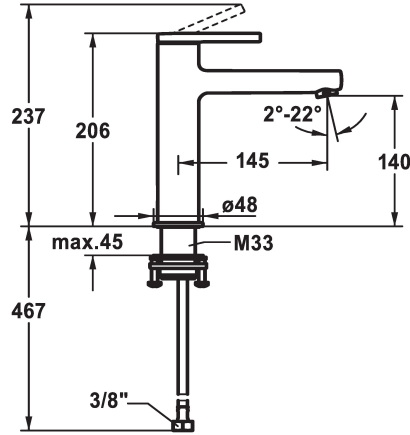

KWC AVA 2.0 Lever mixer - Basin - CoolFix

Modell-Linie: AVA 2.0 | 12.468.073.000FL
Kranen | Eengreepkranen

KWC-No.

125091
chromeline, A 145, flexible connection hoses, with pop-up valve

125092
chromeline, A 145, flexible connection hoses, without pop-up valve

125093
chromeline, A 145, flexible connection hoses, with Push Open

- * CoolFix - koud water bij hendelpositie in het midden
- * EcoProtect - waterbesparende inrichting
- * Vaste uitloop
- Neoperl® Perlator® SSR, zwenkstraalregelaar
- * OptimalSpace - Royale was- en werkomgeving
- * KWC patroon S 25

afvoergarnituur

met aftapkraan

ohne_Ablaufgarnitur

met Push open

- met keramische-schijventechniek
- uitstroomvolume en temperatuur traploos instelbaar
- * Flexibele aansluitslangen 3/8"
- * QuickInstallation - Bevestiging met draadfitting met borgschroeven
- * Tafelboring ø35 mm

5 l/min (3 bar)

ohne_Ablaufgarnitur

flexibele aansluitslangen

fest

topbedient

chromeline

staande montage

01