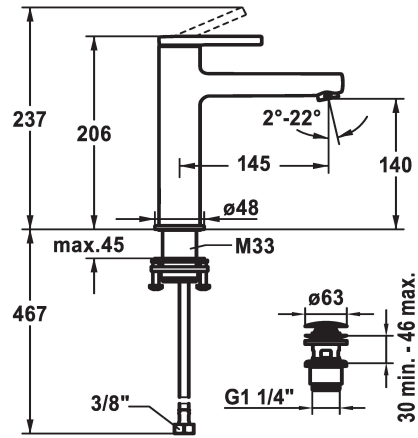

### KWC-Nr.

**125091**  
chromeline, A 145, flexible Anschlusschläuche, mit Ablaufgarnitur

**125092**  
chromeline, A 145, flexible Anschlusschläuche, ohne Ablaufgarnitur

**125093**  
chromeline, A 145, flexible Anschlusschläuche, mit Push Open

- Auslaufmenge und Temperatur stufenlos einstellbar
- \* Flexible Anschlusschläuche 3/8"
- \* QuickInstallation - Befestigung mit Gewindestutzen M33 x 1.5 mit Feststellschrauben
- \* Tischbohrung ø35 mm
- \* Lieferumfang:
- KWC Ablaufventil Push Open 2 in 1 Z.538.321.000

### Technische Daten

Auslaufmenge	5 l/min (3 bar)
Ablaufgarnitur	mit Push open
Anschluss	Flexible Anschlusschläuche
Auslauf	fest
Bedienung	topbedient
Farbcode	chromeline
Installationsart	Standmontage
Armaturtyp	Armatur
Mass Höhe	206
Energiesparen	Coolfix
Armaturengeräuschgruppe	yes
Ausladung A	A 145
Energie Etikette	A
Mass-Wasseraustritt	140
Material	Messing

Auslaufmenge	5 l/min (3 bar)
Ablaufgarnitur	mit Push open
Anschluss	Flexible Anschlusschläuche
Auslauf	fest
Bedienung	topbedient
Farbcode	chromeline
Installationsart	Standmontage
Armaturtyp	Armatur
Mass Höhe	206
Energiesparen	Coolfix
Armaturengeräuschgruppe	yes
Ausladung A	A 145
Energie Etikette	A
Mass-Wasseraustritt	140
Material	Messing