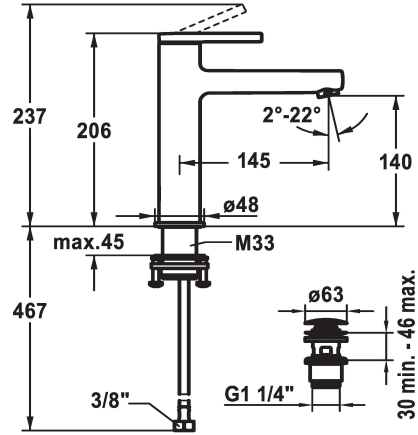

KWC AVA 2.0

Hebelmischer - Waschtisch - CoolFix

Modell-Linie: AVA 2.0 | 12.468.633.000FL
Armaturen | Manuelle Armaturen

KWC-Nr.

125091
chromeline, A 145, flexible Anschlusschläuche, mit Ablaufgarnitur

125092
chromeline, A 145, flexible Anschlusschläuche, ohne Ablaufgarnitur

125093
chromeline, A 145, flexible Anschlusschläuche, mit Push Open

Ablaufgarnitur

mit Ablaufgarnitur

ohne Ablaufgarnitur

mit Push open

- * CoolFix - Kaltwasser bei Hebelposition Mitte
- * EcoProtect - Wasserspareinrichtung
- * Auslauf fest
- Neoperl® Perlator® SSR, Schwenkstrahlregler
- * OptimalSpace - grosszügiger Wasch- / Arbeitsbereich
- * KWC Steuerpatrone S 25
- mit Keramikscheibentechnik

- Auslaufmenge und Temperatur stufenlos einstellbar
- * Flexible Anschlusschläuche 3/8"
- * QuickInstallation - Befestigung mit Gewindestutzen M33 x 1.5 mit Feststellschrauben
- * Tischbohrung ø35 mm
- * Lieferumfang:
- KWC Ablaufventil Push Open 2 in 1 Z.538.321.000

Technische Daten

Auslaufmenge	5 l/min (3 bar)
Ablaufgarnitur	mit Push open
Anschluss	Flexible Anschlusschläuche
Auslauf	fest
Bedienung	topbedient
Farbcode	chromeline
Installationsart	Standmontage
Armaturtyp	Armatur
Mass Höhe	206
Energiesparen	Coolfix
Armaturengeräuschgruppe	yes
Ausladung A	A 145
Energie Etikette	A
Mass-Wasseraustritt	140
Material	Messing