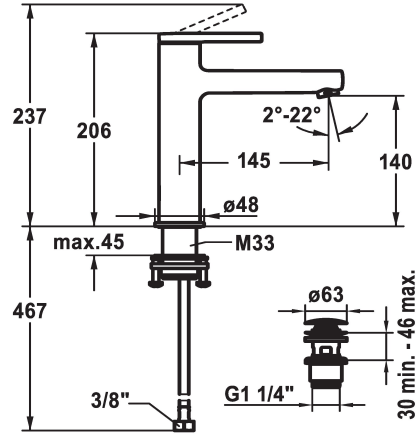

KWC AVA 2.0 Lever mixer - Basin - CoolFix

Modell-Linie: AVA 2.0 | 12.468.633.000FL
Griferías de lavabo | Grifo para lavabo

KWC-No.

125091
chromeline, A 145, flexible connection hoses, with pop-up valve

125092
chromeline, A 145, flexible connection hoses, without pop-up valve

vaciador automático

con válvula de vaciado

sin válvula de vaciado

con Push open

- caudal y temperatura regulables
- * Tubos conexión flexibles 3/8"
- * QuickInstallation - Fijación mediante conexión roscada con tornillos de fijación
- * Medida orificios ø35 mm
- * Volumen de entrega:
- Válvula vaciado KWC Push Open 2 in 1 Z.538.321.000

Datos técnicos

Caudal de salida	5 l/min (3 bar)
vaciador automático	con Push open
Racors	tubos de conexión flexibles
caño	Fijado
Operación	accionamiento superior
Código de color	chromeline
Tipo de instalación	Standmontage
Tipo de grifo	01
Dimensión de la altura	206
Ahorro de energía	Coolfix
Grupo de ruido	yes
Proyección A	A145
Etiqueta energética	A
Dimensión de la altura	140
Material	Latón

Caudal de salida	5 l/min (3 bar)
vaciador automático	con Push open
Racors	tubos de conexión flexibles
caño	Fijado
Operación	accionamiento superior
Código de color	chromeline
Tipo de instalación	Standmontage
Tipo de grifo	01
Dimensión de la altura	206
Ahorro de energía	Coolfix
Grupo de ruido	yes
Proyección A	A145
Etiqueta energética	A
Dimensión de la altura	140
Material	Latón