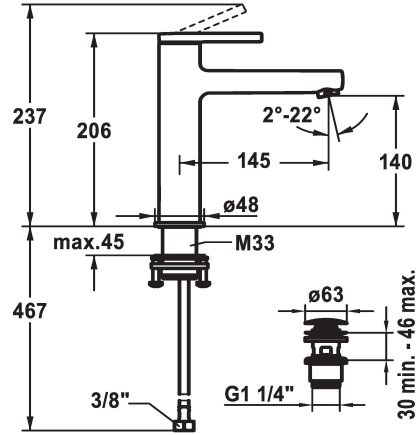

KWC AVA 2.0 Mitigeur à levier - Lavabo - CoolFix

Modell-Linie: AVA 2.0 | 12.468.633.000FL
Robinetteries | Robinets à monocommande

KWC-No.

125091
chromeline, A 145, raccords flexibles, avec vidage

125092
chromeline, A 145, raccords flexibles, sans vidage

vidage

avec vidage

sans vidage

avec Push open

- réglage de débit et de température continu
- * Raccords flexibles 3/8"
- * QuickInstallation - Fixation à l'aide de raccords filetés avec vis de blocage
- * Perçage utile ø35 mm
- * Livraison:
- Garniture de vidage KWC Push Open 2 in 1 Z.538.321.000

Données techniques

Débit	5 l/min (3 bar)
vidage	avec Push open
Raccord	tuyaux de raccordement flexibles
goulot	Fixe
Commande	commande par le haut
Code couleur	chromeline
Type d'installation	montage vertical
Type de robinet	01
Dimension de la hauteur	206
Économies d'énergie	Coolfix
Groupe de bruit pour la robinetterie	yes
Projection A	A145
Label énergétique	A
Dimension de la sortie d'eau	140
Matière	Laiton

Débit	5 l/min (3 bar)
vidage	avec Push open
Raccord	tuyaux de raccordement flexibles
goulot	Fixe
Commande	commande par le haut
Code couleur	chromeline
Type d'installation	montage vertical
Type de robinet	01
Dimension de la hauteur	206
Économies d'énergie	Coolfix
Groupe de bruit pour la robinetterie	yes
Projection A	A145
Label énergétique	A
Dimension de la sortie d'eau	140
Matière	Laiton