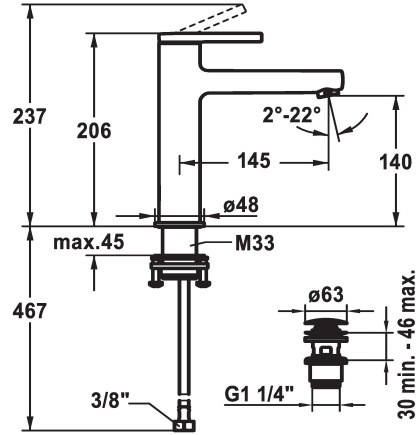

KWC AVA 2.0 Mitigeur à levier - Lavabo - CoolFix

Modell-Linie: AVA 2.0 | 12.468.633.000FL
Robinetteries | Robinets à monocommande

KWC-No.

125091
chromeline, A 145, raccords flexibles, avec vidage

125092
chromeline, A 145, raccords flexibles, sans vidage

vidage

avec vidage

sans vidage

avec Push open

- réglage de débit et de température continu
- * Raccords flexibles 3/8"
- * QuickInstallation - Fixation à l'aide de raccords filetés avec vis de blocage
- * Perçage utile ø35 mm
- * Livraison:
- Garniture de vidage KWC Push Open 2 in 1 Z.538.321.000

Données techniques

Débit	5 l/min (3 bar)
vidage	avec Push open
Raccord	tuyaux de raccordement flexibles
goulot	Fixe
Commande	commande par le haut
Code couleur	chromeline
Type d'installation	montage vertical
Type de robinet	01
Dimension de la hauteur	206
Économies d'énergie	Coolfix
Groupe de bruit pour la robinetterie	yes
Projection A	A145
Label énergétique	A
Dimension de la sortie d'eau	140
Matière	Laiton

Débit	5 l/min (3 bar)
vidage	avec Push open
Raccord	tuyaux de raccordement flexibles
goulot	Fixe
Commande	commande par le haut
Code couleur	chromeline
Type d'installation	montage vertical
Type de robinet	01
Dimension de la hauteur	206
Économies d'énergie	Coolfix
Groupe de bruit pour la robinetterie	yes
Projection A	A145
Label énergétique	A
Dimension de la sortie d'eau	140
Matière	Laiton