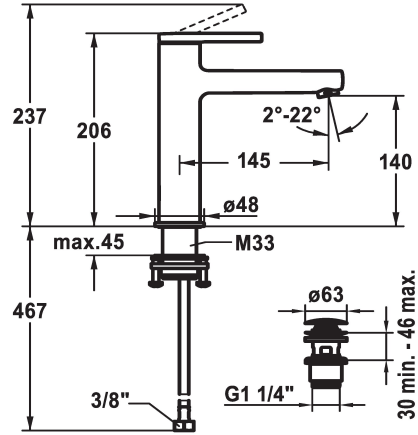

### KWC-No.

**125091**  
chromeline, A 145, tubi flessibili di collegamento, con piletta

**125092**  
chromeline, A 145, tubi flessibili di collegamento, senza piletta

**125093**  
chromeline, A 145, tubi flessibili di collegamento, con Push Open

### piletta

con comando per scarico

senza piletta

con Push open

- regolazione continua della portata e della temperatura
- \* Tubi flessibili di collegamento da 3/8"
- \* QuickInstallation - Fissaggio tramite raccordo filettato con viti di arresto
- \* Foratura ø35 mm
- \* Incluso nella fornitura:
- Valvola di scarico KWC Push Open 2 in 1 Z.538.321.000

### Dati tecnici

Portata	5 l/min (3 bar)
piletta	con Push open
Raccordo	tubi di collegamento flessibili
bocca	Fissato
Operazione	azionamento superiore
Codice colore	chromeline
Tipo di installazione	montaggio fisso
Tipo di rubinetto	01
Dimensioni in altezza	206
Risparmio energetico	Coolfix
Classe di rumorosità	yes
Proiezione A	A145
Etichetta energetica	A
Dimensioni uscita acqua	140
Materiale	Ottone
teamNumber	725535.502
sanitasTroeschNumber	6113 259.501

Portata	5 l/min (3 bar)
piletta	con Push open
Raccordo	tubi di collegamento flessibili
bocca	Fissato
Operazione	azionamento superiore
Codice colore	chromeline
Tipo di installazione	montaggio fisso
Tipo di rubinetto	01
Dimensioni in altezza	206
Risparmio energetico	Coolfix
Classe di rumorosità	yes
Proiezione A	A145
Etichetta energetica	A
Dimensioni uscita acqua	140
Materiale	Ottone
teamNumber	725535.502
sanitasTroeschNumber	6113 259.501