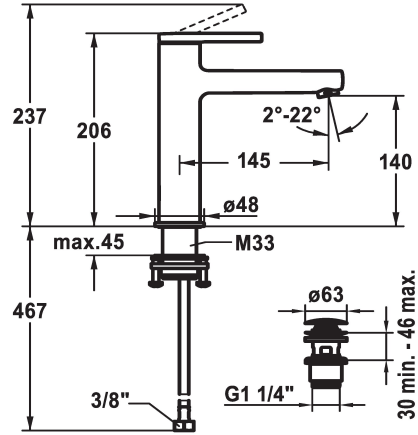

KWC AVA 2.0

Miscelatore a leva - Lavabo - CoolFix

Modell-Linie: AVA 2.0 | 12.468.633.000FL

Rubinerterie per bagni | Rubinerterie monocomando

KWC-No.

125091
chromeline, A 145, tubi flessibili di collegamento, con piletta

125092
chromeline, A 145, tubi flessibili di collegamento, senza piletta

125093
chromeline, A 145, tubi flessibili di collegamento, con Push Open

- CoolFix - Erogazione dell'acqua fredda con leva in posizione centrale
- EcoProtect - risparmio idrico
- Bocca fissa
- Neoperl® Perlator® SSR, rompigetto orientabile
- OptimalSpace - ampia zona di lavoro e di lavaggio
- KWC cartuccia S 25
- con tecnica a dischi in ceramica

scarico

con comando per scarico

senza piletta

con Push open

- regolazione continua della portata e della temperatura
- Tubi flessibili di collegamento da 3/8"
- QuickInstallation - Fissaggio tramite raccordo filettato con viti di arresto
- Foratura ø35 mm
- Incluso nella fornitura:
- Valvola di scarico KWC Push Open 2 in 1 Z.538.321.000

Dati tecnici

Portata	5 l/min (3 bar)
scarico	con Push open
Raccordo	tubi di collegamento flessibili
bocca	Fissato
Operazione	azionamento superiore
Codice colore	chromeline
Tipo di installazione	montaggio fisso
Tipo di rubinetto	01
Dimensioni in altezza	206
Risparmio energetico	Coolfix
Classe di rumorosità	yes
Proiezione A	A145
Etichetta energetica	A
Dimensioni uscita acqua	140
Materiale	Ottone

Portata	5 l/min (3 bar)
scarico	con Push open
Raccordo	tubi di collegamento flessibili
bocca	Fissato
Operazione	azionamento superiore
Codice colore	chromeline
Tipo di installazione	montaggio fisso
Tipo di rubinetto	01
Dimensioni in altezza	206
Risparmio energetico	Coolfix
Classe di rumorosità	yes
Proiezione A	A145
Etichetta energetica	A
Dimensioni uscita acqua	140
Materiale	Ottone