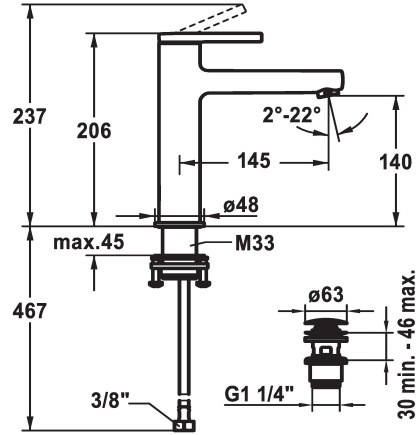

KWC AVA 2.0 Lever mixer - Basin - CoolFix

Modell-Linie: AVA 2.0 | 12.468.633.000FL
Kranen | Eengreepkranen

KWC-No.

125091
chromeline, A 145, flexible connection hoses, with pop-up valve

125092
chromeline, A 145, flexible connection hoses, without pop-up valve

125093
chromeline, A 145, flexible connection hoses, with Push Open

- * CoolFix - koud water bij hendelpositie in het midden
- * EcoProtect - waterbesparende inrichting
- * Vaste uitloop
- Neoperl® Perlator® SSR, zwenkstraalregelaar
- * OptimalSpace - Royale was- en werkomgeving
- * KWC patroon S 25
- met keramische-schijventechniek

afvoergarnituur

met aftapkraan

zonder aftapkraan

met Push open

- uitstroomvolume en temperatuur traploos instelbaar
- * Flexibele aansluitslangen 3/8"
- * QuickInstallation - Bevestiging met draadfitting met borgschroeven
- * Tafelboring ø35 mm
- * Levering:
- KWC afvoerkraan Push Open 2 in 1 Z.538.321.000

5 l/min (3 bar)

met Push open

flexibele aansluitslangen

vast

bovenbediening

chromeline

staande montage

01