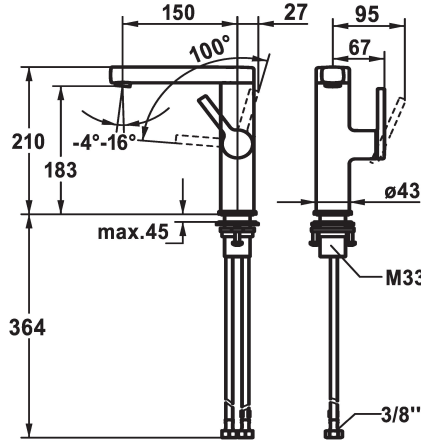

### KWC-No.

**125096**  
chromeline, A 150, raccords flexibles, avec vidage

**125097**  
chromeline, A 150, raccords flexibles, sans vidage

**125098**  
chromeline, A 150, raccords flexibles, avec Push Open

- \* Position du levier possible à droite uniquement
- sécurité pour les enfants: eau froide en position avant
- \* Distance mur au centre du perçage dans table min. 27 mm
- \* EcoProtect - économiseur d'eau
- \* Bec orientable 120°
- Neoperl® Perlator® SSR, régulateur de jet orientable
- \* OptimalSpace - un espace de lavage ou de travail généreux

### Données techniques

Débit	5 l/min (3 bar)
vidage	sans vidage
Raccord	tuyaux de raccordement flexibles
goulot	orientable
Commande	commande latérale
Code couleur	chromeline
Type d'installation	montage vertical
Type de robinet	01
Dimension de la hauteur	210
Groupe de bruit pour la robinetterie	yes
Projection A	A150
Label énergétique	A
Dimension de la sortie d'eau	183
Matière	Laiton

Débit	5 l/min (3 bar)
vidage	sans vidage
Raccord	tuyaux de raccordement flexibles
goulot	orientable
Commande	commande latérale
Code couleur	chromeline
Type d'installation	montage vertical
Type de robinet	01
Dimension de la hauteur	210
Groupe de bruit pour la robinetterie	yes
Projection A	A150
Label énergétique	A
Dimension de la sortie d'eau	183
Matière	Laiton