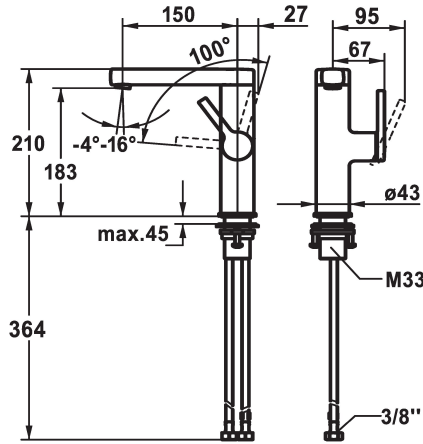

KWC AVA 2.0

Miscelatore a leva - Lavabo

Modell-Linie: AVA 2.0 | 12.468.141.000FL

Rubinetterie per bagni | Rubinetterie monocomando

KWC-No.

125096

chromeline, A 150, tubi flessibili di collegamento, con piletta

125097

chromeline, A 150, tubi flessibili di collegamento, senza piletta

125098

chromeline, A 150, tubi flessibili di collegamento, con Push Open

piletta

con comando per scarico

senza piletta

con Push open

- Posizione della leva possibile solo a destra
- protezione per i bambini: posizione leva "acqua fredda" avanti
- distanza tra la parete e il centro del foro del lavabo min. 27 mm
- EcoProtect - risparmio idrico
- Bocca orientabile 120°
- Neoperl® Perlator® SSR, rompigetto orientabile
- OptimalSpace - ampia zona di lavoro e di lavaggio

- KWC cartuccia S 25
- con tecnica a dischi in ceramica
- regolazione continua della portata e della temperatura
- Tubi flessibili di collegamento da 3/8"
- QuickInstallation - Fissaggio tramite raccordo filettato con viti di arresto
- Foratura ø35 mm

Dati tecnici

Portata	5 l/min (3 bar)
piletta	senza piletta
Raccordo	tubi di collegamento flessibili
bocca	orientabile
Operazione	azionamento laterale
Codice colore	chromeline
Tipo di installazione	montaggio fisso
Tipo di rubinetto	01
Dimensioni in altezza	210
Classe di rumorosità	yes
Proiezione A	A150
Etichetta energetica	A
Dimensioni uscita acqua	183
Materiale	Ottone
teamNumber	725537.502
sanitasTroeschNumber	6113 262.501

Portata	5 l/min (3 bar)
piletta	senza piletta
Raccordo	tubi di collegamento flessibili
bocca	orientabile
Operazione	azionamento laterale
Codice colore	chromeline
Tipo di installazione	montaggio fisso
Tipo di rubinetto	01
Dimensioni in altezza	210
Classe di rumorosità	yes
Proiezione A	A150
Etichetta energetica	A
Dimensioni uscita acqua	183
Materiale	Ottone
teamNumber	725537.502
sanitasTroeschNumber	6113 262.501