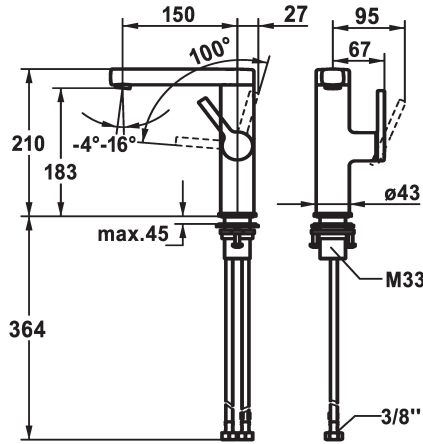

KWC AVA 2.0 Lever mixer - Basin

Modell-Linie: AVA 2.0 | 12.468.141.000FL
Kranen | Eengreepkranen

KWC-No.

125096
chromeline, A 150, flexible connection hoses, with pop-up valve

125097
chromeline, A 150, flexible connection hoses, without pop-up valve

125098
chromeline, A 150, flexible connection hoses, with Push Open

- * Positionering van de hendel alleen rechts mogelijk
- Veiligheid voor kinderen: koud water bij hendelpositie naar voren
- * afstand wand tot hart tafelboring min. 27 mm
- * EcoProtect - waterbesparende inrichting
- * Draaibare uitloop 120°
- Neoperl® Perlator® ZSR, zwenkstraalregelaar
- * OptimalSpace - Royale was- en werkomgeving

afvoergarnituur

met aftapkraan

ohne_Ablaufgarnitur

met Push open

- * KWC patroon S 25
- met keramische-schijfentechniek
- uitstroomvolume en temperatuur traploos instelbaar
- * Flexibele aansluitlangen 3/8"
- * QuickInstallation - Bevestiging met draadfitting met borgschroeven
- * Tafelboring ø35 mm

A

Afmetingen wateruitlaat

183

Materiaal

MESSING